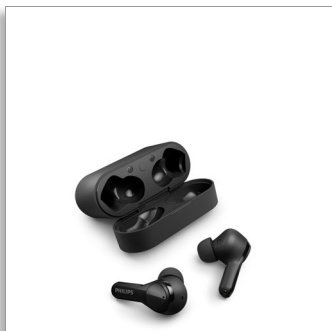

Philips
Patiesi bezvadu ausiņas

Bagātīga skaņa

Skaidra zvanu kvalitāte
IPX5 ūdensdrošība
Līdz 26 stundām ilgs darbības laiks

TAT3217BK

Bagātīga skaņa it visur

Izbaudiet bagātīgu mūzikas skaņu un kristāldzidru zvanu skaidrību ar šīm patiesi bezvadu ausiņām. Ērtas, uzticamas un ar uzlādes ietvaru, ko ērti ievietot kabatā! IPX5 drošība pret ūdeni un sviedriem un 26 stundu darbības laiks.

Mazs uzlādes ietvars nodrošina 26 stundas darbības laika

- 6 stundas darbības laika. 15 minūšu ātrā uzlāde papildu stundai darbības
- Kabatā ievietojams USB-C uzlādes ietvars
- Ietvars sniedz 20 stundas papildu darbības laika
- IPX5 drošība pret ūdeni un sviedriem

Bagātīga skaņa. Ergonomiska konstrukcija

- Droši un ērti iegulošas ausīs
- 3 papildu pāri silikona ausiņu uzgaļu (lieli, vidēji, mazi)
- 10 mm neodīma skaļruņi bagātīgai skaņai
- Īpašs lietotnes Philips Headphones atbalsts

PHILIPS

Patiesi bezvadu austiņas

Bagātīga skaņa Skaidra zvanu kvalitāte, IPX5 ūdensdrošība, Līdz 26 stundām ilgs darbības laiks

TAT3217BK/00

Izceltie produkti

Droši un ērti iegulošas ausis

Šie "hokeja nūjas" tipa formas ieausi pieguļ ausu kanālos, radot lielisku izolāciju, kas samazina ārējo troksni. Jaudīgi 10 mm skaļruņi ļauj baudīt bagātīgu un rezonējošu skaņu. Iekļauti trīs izmēru mīksti, maināmi silikona austiņu uzgaļi.