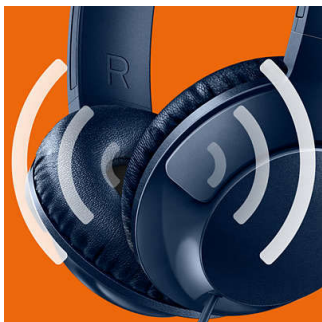

震撼粗犷的低音

这是可让您切实感受到节奏的震撼而有力的低音。别让时尚的设计欺骗了你 - 尤其是

精调的驱动单元和低音发声器可产生超低的频率, 形成独特的低音 + 标志声音。