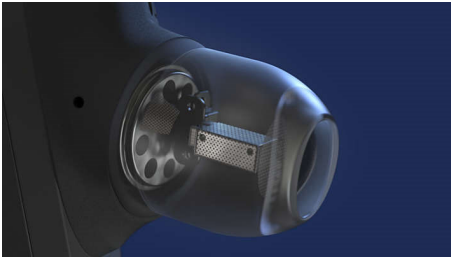

Справжні бездротові навушники

Природне звучання Fidelio Noise Canceling Pro+, Зменшення шуму вітру, Універсальна посадка преміум-класу

Основні особливості

Philips Fidelio. Природний звук

Електронна танцювальна музика чи рок, класика чи хіп-хоп – ці навушники найвищої якості дозволяють чути все це так, ніби ви знаходитесь у студії. Збалансовані динаміки відтворюють яскраві високі частоти та насичений природний вокал. Динамічні драйвери забезпечують відтворення глибоких, точних басів та розкішних інструментальних текстур.