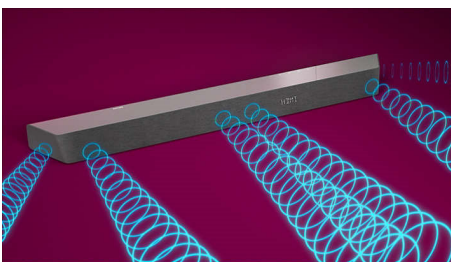

PHILIPS

Lydplanke 3.1 med trådløs subwoofer

Maks 600 W Trådløs subwoofer Dolby Atmos. Kinoopplevelse, Play-Fi. Enkel hjemmelyd, Kompatibel med taleassistenter

Høydepunkter

3.1-kanaler. Maks 600 W effekt

Denne lydplanken gir deg 600 W (300 W RMS ved 10 % THD) med fyldig og kraftig lyd til alt du ser på. 3.1.-kanaler fyller alle rom med trolldrivende lydspor, lynraske effekter og krystallklar dialog. Den trådløse subwooferen gir slagkraft til alle eksplosjoner og rytmer.

Dolby Atmos

Øk dramatikken uansett hva du ser på. Denne Dolby Atmos-kompatible lydplanken gjengir dybde i tillegg til høyde og skaper en virtuell tredimensjonal surroundlyd som flyter over og rundt deg.

Bredere lydbilde

Utvid lyden! To ekstra diskant-høytalere i hver ende av lydplanken utvider lyden for å gi deg en klar separasjon mellom instrumenter. Skill mellom dem på en enkel måte, og hør hvert instrument i orkesteret på samme måte som om du hadde vært i salen!

DTS Play-Fi-hjemmekino

Denne lydplanken med Play-Fi-tilkobling gir perfekt hjemmekinolyd. Den strømmes perfekt synkronisert lyd av høy kvalitet mellom alle kompatible høyttalere, TV-er og lydplanker, og skaper en ekte surroundlyd som hever lydopplevelsen hjemme.