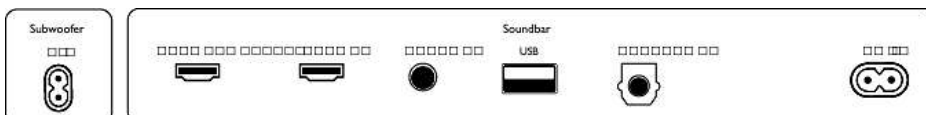

- USB: MP3, WAV, FLAC
- Optisk: Dolby Digital, LPCM 2ch

Ytre eske

- Lengde: 107 cm
- Antall kundepakker: 2
- Bredde: 60 cm
- Bruttovekt: 23.6 kg
- Høyde: 21 cm
- GTIN: 1 48 95229 12667 8
- Nettovekt: 16.6 kg
- Taravekt: 7 kg

Anvendelighet

- Fjernkontroll
- Skjermtipe: 5-sifret 14-segmenters LED-display
- Nattmodus: Nei

Kompatibilitet

- Kontroll via smarttelefon-/nettbrett-app

Drift

- Hovedenhetens strømforsyning: 100–240 V AC, 50/60 Hz
- Strømforsyning for subwoofer: 100–240 V AC, 50/60 Hz
- Standby-strøm for subwoofer: $0,5\text{ W}$
- Hovedenhetens strømforbruk i standbymodus: $0,5\text{ W}$
- Autostandby

Mål, emballasje

- Høyde: 18.5 cm
- Emballasjetype: Kartong
- Type hylleplassering: Liggende
- Bredde: 105 cm
- Dybde: 45 cm
- Antallet produkter som følger med: 1
- EAN: 48 95229 12667 1
- Bruttovekt: 11 kg
- Nettovekt: 8.3 kg
- Taravekt: 2.7 kg

Tilbehør

- Vedlagt tilbehør: Fjernkontroll (med batteri), Nettledning, Veggmonteringsbrakett, Hurtigstartveiledning, Verdensomfattende garantihefte

Formgivning

- Farge: Sølv
- Kan monteres på vegg

Mål

- Hovedenhet (B x H x D): 940 x 65 x 106 millimeter
- Hovedenhetens vekt: 2,7 kg
- Subwoofer (B x H x D):

- 150 x 410 x 309 millimeter
- Vekt, subwoofer: 5,6 kg

Video

- 3D-gjennomgang
- Videoforbedring: 4K-videogjennomstrømming, Dolby Vision, HDR10, HDR10+, HLG

Utgivelsesdato
2024-04-16

Versjon: 4.4.2

EAN: 48 95229 12667 1

© 2024 Koninklijke Philips N.V.
Alle rettigheter forbeholdt.

Spesifikasjonene kan endres uten varsel. Varemerker tilhører Koninklijke Philips N.V. eller deres respektive eiere.

www.philips.com