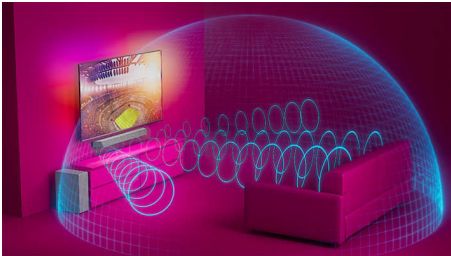

PHILIPS

Lydplanke 3.1 med trådløs subwoofer

Maks 600 W Trådløs subwoofer Dolby Atmos. Kinoopplevelse, Play-Fi. Enkel hjemmelyd, Kompatibel med taleassistenter

Høydepunkter

3.1-kanaler. Maks 600 W effekt

Denne lydplanken gir deg 600 W (300 W RMS ved 10 % THD) med fyldig og kraftig lyd til alt du ser på. 3.1.-kanaler fyller alle rom med trolldrivende lydspor, lynraske effekter og krystallklar dialog. Den trådløse subwooferen gir slagkraft til alle eksplosjoner og rytmer.

Dolby Atmos

Øk dramatikken uansett hva du ser på. Denne Dolby Atmos-kompatible lydplanken gjengir dybde i tillegg til høyde og skaper en virtuell tredimensjonal surroundlyd som flyter over og rundt deg.

Bredere lydbilde

Utvid lyden! To ekstra diskant-høytalere i hver ende av lydplanken utvider lyden for å gi deg en klar separasjon mellom instrumenter. Skill mellom dem på en enkel måte, og hør hvert instrument i orkesteret på samme måte som om du hadde vært i salen!

Stadion EQ-modus

Opplev spenningen ved direkte-sendt sport i stuen din. Stadion EQ-modusen fordyper deg i publikumslyd, akkurat som om du satt på stadion selv! Bli begeistret for hvert avgjørende øyeblikk og hør krystallklare kommentarer.