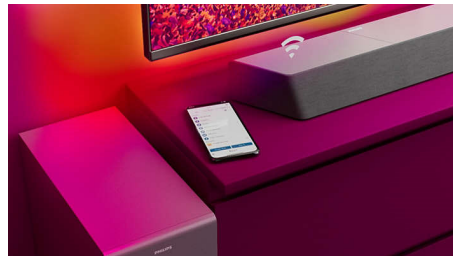

Philips trådløst hjemmesystem

Denne lydplanken med Play-Fi-tilkobling gir perfekt hjemmekinolyd. Koble lydplanken til alle eksterne enheter og smartenheter i hjemmet. Med DTS Play-Fi-tilkobling og Philips Sound-appen kan du spille av lyder i hele Wi-Fi-nettverket hjemme.