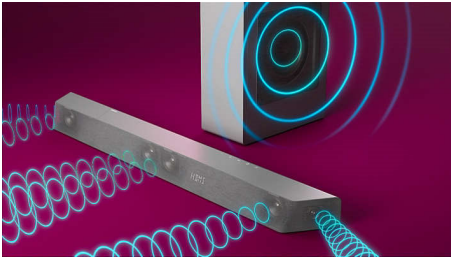

Lyden du vil ha for innholdet du liker

- DTS Play Fi-hjemmekino. Trådløs surroundlyd
- 3.1-kanaler. Maks. 600 W utgangseffekt. Fylldig, kraftig lyd
- Dolby Atmos. Omsluttende kinolyd hjemme
- Stadion EQ-modus. Ta stadionet med deg hjem

PHILIPS

Lydplanke 3.1 med trådløs subwoofer

Maks 600 W Trådløs subwoofer Dolby Atmos. Kinoopplevelse, Play-Fi. Enkel hjemmelyd, Kompatibel med taleassistenter

Høydepunkter

3.1-kanaler. Maks 600 W effekt

Denne lydplanken gir deg 600 W (300 W RMS ved 10 % THD) med fyldig og kraftig lyd til alt du ser på. 3.1.-kanaler fyller alle rom med trolldrivende lydspor, lynraske effekter og krystallklar dialog. Den trådløse subwooferen gir slagkraft til alle eksplosjoner og rytmer.

Bredere lydbilde

Utvid lyden! To ekstra diskant-høytalere i hver ende av lydplanken utvider lyden for å gi deg en klar separasjon mellom instrumenter. Skill mellom dem på en enkel måte, og hør hvert instrument i orkesteret på samme måte som om du hadde vært i salen!

DTS Play-Fi-hjemmekino

Denne lydplanken med Play-Fi-tilkobling gir perfekt hjemmekinolyd. Den strømmes perfekt synkronisert lyd av høy kvalitet mellom alle kompatible høyttalere, TV-er og lydplanker, og skaper en ekte surroundlyd som hever lydopplevelsen hjemme.