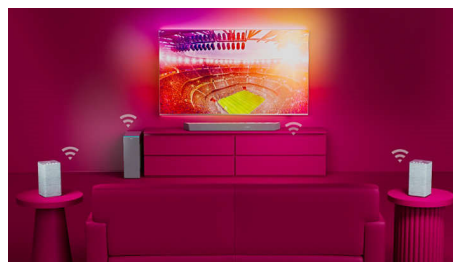

Enkel kontroll. Karakteristisk utseende.

- To vinklede høytalere for bredere lyd
- Kompatibel med favorittenhetene dine med taleassistent
- Koble enkelt til favorittkildene dine
- HDMI 4K-gjennomstrømming for Ultra HD-lyd

Stadion EQ-modus

Opplev spenningen ved direkte-sendt sport i stuen din. Stadion EQ-modusen fordyper deg i publikumslyd, akkurat som om du satt på stadion selv! Bli begeistret for hvert avgjørende øyeblikk og hør krystallklare kommentarer.

Philips trådløst hjemmesystem

Denne lydplanken med Play-Fi-tilkobling gir perfekt hjemmekinolyd. Koble lydplanken til alle eksterne enheter og smartenheter i hjemmet. Med DTS Play-Fi-tilkobling og Philips Sound-appen kan du spille av lyder i hele Wi-Fi-nettverket hjemme.

DTS Play-Fi-hjemmekino

Denne lydplanken med Play-Fi-tilkobling gir perfekt hjemmekinolyd. Den strømmes perfekt synkronisert lyd av høy kvalitet mellom alle kompatible høyttalere, TV-er og lydplanker, og skaper en ekte surroundlyd som hever lydopplevelsen hjemme.