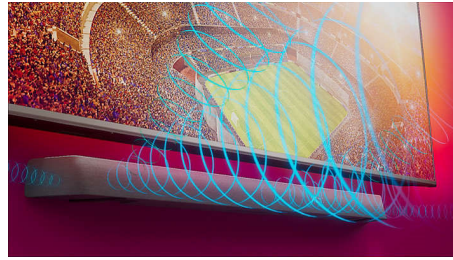

Dolby Atmos

Øk dramatikken uansett hva du ser på. Denne Dolby Atmos-kompatible lydplanken gjengir dybde i tillegg til høyde og skaper en virtuell tredimensjonal surroundlyd som flyter over og rundt deg.

Bredere lydbilde

Utvid lyden! To ekstra diskant-høytalere i hver ende av lydplanken utvider lyden for å gi deg en klar separasjon mellom instrumenter. Skill mellom dem på en enkel måte, og hør hvert instrument i orkesteret på samme måte som om du hadde vært i salen!

Stadion EQ-modus

Opplev spenningen ved direkte-sendt sport i stuen din. Stadion EQ-modusen fordyper deg i publikumslyd, akkurat som om du satt på stadion selv! Bli begeistret for hvert avgjørende øyeblikk og hør krystallklare kommentarer.