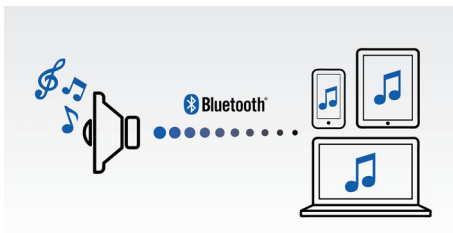

PHILIPS

Přednosti

Přehrávání a nabíjení přes konektor Lightning

Vychutnejte si svou oblíbenou hudbu během nabíjení svého iPodu/iPhonu/iPadu přes nový konektor Lightning! Stačí vložit zařízení přímo do doku na reproduktoru a přehrát pečlivě vybrané melodie s vynikajícím zvukem. Během přehrávání také rychle nabíjí zařízení, takže si nemusíte dělat starosti s vybitím baterie.

Bezdrátový přenos hudby

Rozhraní Bluetooth je bezdrátové komunikační rozhraní s krátkým dosahem, které je efektivní a zároveň energeticky úsporné. Tato technologie umožňuje snadné bezdrátové připojení mezi iPody/iPhony/iPady a dalšími zařízeními s rozhraním Bluetooth, jako jsou chytré telefony, tablety nebo dokonce notebooky. Takže můžete snadně vychutnávat svou oblíbenou hudbu, zvuk k videu nebo ke hře z reproduktoru a bezdrátově.

Audio-in

Připojení pomocí vstupu audio umožňuje přímé přehrávání audio obsahu z přenosných přehrávačů médií. Kromě toho, že si můžete vychutnat svou oblíbenou hudbu v mimořádné kvalitě zvuku audiosystému, je také připojení přes vstup audio mimořádně pohodlné, neboť stačí pouze připojit přenosný MP3 přehrávač k audiosystému.