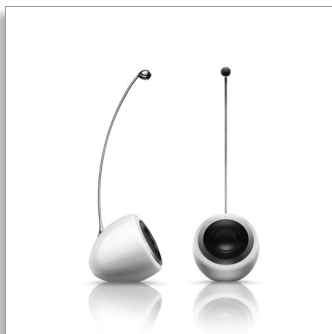

Philips Fidelio Design
collection
SoundSphere DesignLine

Sunet surround virtual
cinematografic

Bluetooth® aptX și AAC
2 intrări HDMI și ieșiri HDMI
ARC

PS1

Simțiți emoția unui concert live

Obsedat de sunet

Boxele Philips SoundSphere Signature vă oferă o reproducere mai fidelă a sunetului și o impresie sonoră mai profundă și mai amplă. O declarație de design superbă. Adecvate pentru muzică și filme.

Calitate incomparabilă a sunetului

- Cel mai bun companion de sunet pentru televizorul Philips DesignLine
- Tweeter SoundSphere suspendat pentru un sunet amplu și profund
- Sunet surround virtual cinematografic pentru sunet 3D realist

Design și finisaje eterice, rafinate