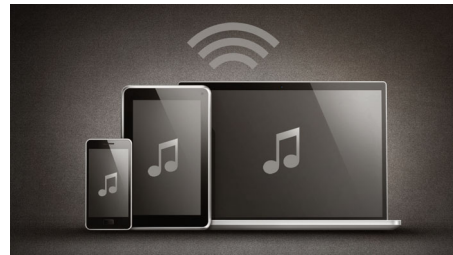

Bluetooth® (aptX® și AAC)

Bluetooth® (aptX® și AAC) pentru redare de muzică wireless

HDMI ARC

HDMI ARC pentru a accesa tot sunetul de la televizorul dvs.

Dispozitive cu comenzi EasyLink

EasyLink vă permite să controlați mai multe dispozitive precum DVD playerele, playerele Blu-ray, televizoarele etc. cu ajutorul unei singure telecomenzi. Utilizează protocolul standard HDMI CEC pentru a partaja funcționalitatea între dispozitive prin intermediul cablului HDMI. Prin atingerea unui buton, puteți utiliza simultan toate echipamentele DVS. activate și conectate la HDMI CEC. Funcțiile ca standby și redare se pot efectua acum extrem de ușor.