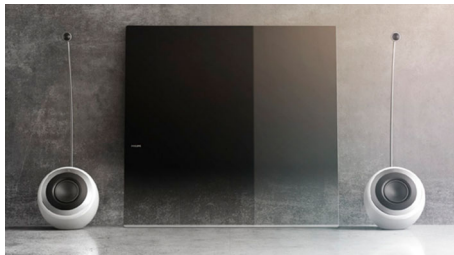

Repere

Cel mai bun companion de sunet

Cel mai bun companion de sunet pentru televizorul Philips DesignLine