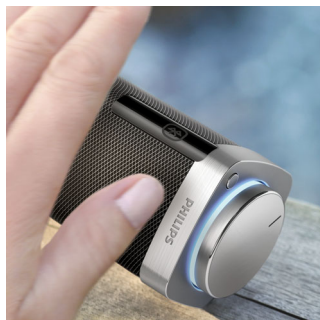

Philips
bezdrôtový prenosný
reproduktor

Bluetooth®

Ovládanie gestami
Vstav. mikrofón na usk. hovorov
12 W nabíjateľná batéria

SB7300

Mohutný, no šokujúco jasný zvuk

Elegantný a prenosný reproduktor Philips Shoqbox SB7300/12 vytvára šokujúco mohutný a jasný zvuk s hlbokými basmi – bezdrôtovo cez pripojenie Bluetooth. Vďaka výkonu 4 budičov reproduktorov, technológii wOOx a telu z pravého hliníka vo vás reproduktor Shoqbox zanechá hlboký dojem.

Zvukový výkon

- S výkonom 4 neodýmiových budičov reproduktorov
- Dynamický zvuk zaplní celú miestnosť
- Spárujte 2 reproduktory Shoqbox pre stereo zvuk

Všestrannosť

- Prúdový prenos zvuku cez Bluetooth
- Dotykový snímač na prepínanie skladieb
- Vstavaný mikrofón pre telefónne hovory
- Hlasová odozva s informáciami

Bluetooth je technológia bezdrôtovej komunikácie na krátke vzdialenosti, ktorá je spoľahlivá aj energeticky úsporná. Táto technológia umožňuje jednoduché bezdrôtové pripojenie k iným zariadeniam s technológiou Bluetooth, takže cez reproduktor s funkciou Bluetooth môžete prehrávať svoju obľúbenú hudbu z akéhokoľvek smartfónu, tabletu alebo aj prenosného počítača, vrátane zariadení iPod alebo iPhone.

Snímač pohybu

SHOQBOX je vybavený snímačom pohybu. Ak chcete prejsť na nasledujúcu alebo predchádzajúcu skladbu, stačí prejsť po snímači zľava doprava alebo sprava doľava. Chvíľu podržte ruku na snímači a prehrávanie hudby sa pozastaví. Urobte to znova a prehrávanie sa obnoví. Jednoduché gestá vám umožnia ovládať prehrávanie hudby tým najľahším spôsobom.