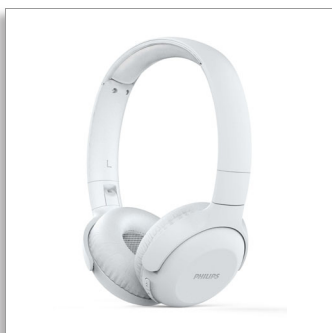

Philips
Casque sans fil

HP 32 mm/concep. arrière
fermée

Supra-aural
Jusqu'à 15 h d'autonomie
Pliage compact

TAUH202WT

En avant pour le son

Des playlists épiques. Les derniers podcasts. Ce casque supra-aural sans fil offre un son clair et des basses puissantes. Son arceau est si léger que vous le sentirez à peine, et les coques se replient à plat. Profitez de 11 heures d'autonomie, pour une journée (ou une nuit) bien remplie.

Appels clairs et commande vocale

- Micro intégré avec réduction de l'écho pour un son limpide
- Bouton multifonction : contrôle facile de la musique et des appels

C'est parti. Un son clair. Des basses puissantes.

- 15 heures d'autonomie. Suffisamment pour une journée ou une nuit.
- Temps de charge de 2 à 3 heures.
- Haut-parleurs acoustiques en néodyme de 32 mm. Son limpide, basses puissantes.

Facile à transporter et à porter.

PHILIPS

Casque sans fil

HP 32 mm/concep. arrière fermée Supra-aural, Jusqu'à 15 h d'autonomie, Pliage compact

TAUH202WT/00

Caractéristiques

15 heures d'autonomie.

Vous bénéficiez de 15 heures d'autonomie, et les haut-parleurs acoustiques de 32 mm en néodyme produisent un son clair et des basses puissantes. Une charge complète nécessite entre deux ou trois heures.