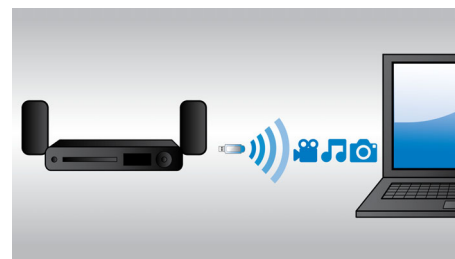

Sisseehitatud WiFi

Sisseehitatud WiFi abil kodukino kodusse võrku ühendades saate kasutada paljusid populaarseid võrguteenuseid. Võite nautida parimaid foto-, filmi- ja meelelahutussaitte ja muud teleriekraani jaoks kohandatud võrgusisu.