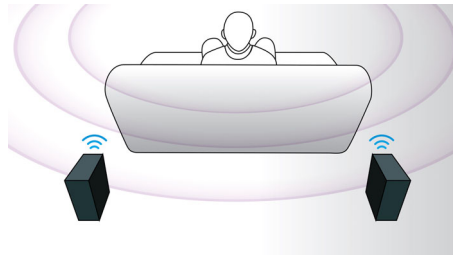

Tagumiste Wireless kõlarite võimalus

Juhtmevabad kõlarid võimaldavad paigutamisel suuremat paindlikkust. Häirevaba tehnoloogiaga kõlarid pakuvad täielikku ruumilist heli ilma ebameeldivate juhtmeteta.