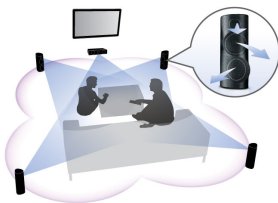

Kaldasetusega 3D-kõlarid

Kaldasetusega 3D-kõlaritel on kaldasetusega magnetid, et suunata heli mitte ainult ette, vaid ka külgedele, luues laiemat kuulamisruumi, et saaksite nautida kaasahaaravat ja kinolaadsemat ruumilist heli.