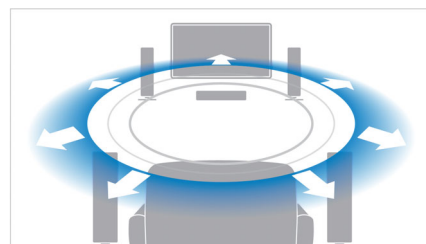

DynamicSurround

DynamicSurround kasutab keerukaid helialgoritme, mis taasloovad täpselt kolmemõõtmelise helikeskkonna heliomadused. Tänu sellele esitatakse kuulajatele 7.1-süsteemi vääriline kaasahaarav kuulamiselamus. Kasutades ära vähemate kõlarite eeliseid, säästetakse kasutajaid 7.1-süsteemile omasest segadusest ruumilise heli elamust ohverdamata.