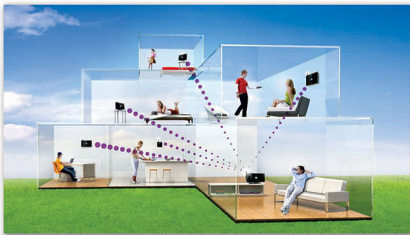

Philips Streamium
Microchaîne hi-fi sans fil

160 Go/2 000 CD

Radio Internet gratuite
2 x 50 W

MCI500H

Libérez votre musique

Profitez de toute votre musique sur un seul système grâce au sans fil

Célébrez la musique à votre manière - avec le son et la puissance d'origine ! Avec le MCI500H tout-en-un de 160 Go, bénéficiez de la lecture HDD, transférez de la musique à partir de votre PC, connectez des périphériques USB plug-and-play ou profitez d'innombrables autres options musicales sur la radio Internet.

PHILIPS

Points forts

Recherche alphanumérique

La fonction recherche alphanumérique, accessible sur le clavier de la télécommande, vous permet de trouver en un instant vos artistes, titres et albums préférés. Appuyez tout simplement sur la touche « Search » de la télécommande, puis tapez les premiers chiffres ou lettres du nom de la chanson, de l'artiste ou de l'album désiré. Vous obtiendrez les résultats les plus proches. Plus besoin de faire défiler ligne par ligne l'ensemble de votre collection ou de votre playlist.

Ajoutez jusqu'à 5 satellites Wi-Fi

Toute la musique que vous aimez partout, dans n'importe quelle pièce de votre maison. Oubliez les problèmes de fils et les querelles familiales liées aux goûts musicaux de chacun. Le centre Streamium vous permet non seulement de stocker et de lire votre musique, mais aussi de diffuser une piste - ou plusieurs pistes - sur 5 satellites Streamium installés partout dans la maison. Rien de plus facile avec les fonctions innovantes intégrées telles que « Chacun sa musique » et « Ma musique partout ». Profitez sans limite de votre musique et écoutez-la dans toute la maison.