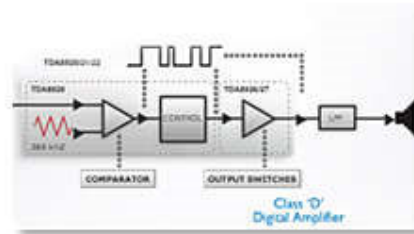

Son hi-fi 2 x 50 W RMS/classe D

Amplification puissante et encombrement réduit ! Grâce à l'amplificateur numérique de classe D, votre pièce se remplit de votre musique préférée, avec une puissance de sortie de 2x50 W RMS. L'amplificateur convertit un signal analogique en signal numérique, puis l'amplifie. Ce signal traverse ensuite un filtre de démodulation avant de produire le résultat final. La sortie numérique amplifiée offre tous les avantages de l'audio numérique, et par-dessus tout une meilleure qualité de son. L'efficacité de cet amplificateur s'élève à 90 %, un taux bien supérieur à celui des amplificateurs AB traditionnels.

Navigation dans votre collection

Téléchargez votre collection musicale sur le disque dur intégré de la microchaîne hi-fi sans fil Streamium ou de votre ordinateur pour profiter à tout moment de votre musique. Le système accède à votre musique par le biais du Lecteur Windows Media via le serveur UPnP intégré. Vous pouvez ainsi utiliser le système pour parcourir facilement votre contenu musical par album, artiste, genre ou piste.

Tweeters à dôme et haut-parleurs de graves

La microchaîne hi-fi sans fil Streamium est dotée de transducteurs hi-fi de haute qualité. Le tweeter à dôme souple d'un pouce en soie pure restitue avec subtilité chaque nuance sonore. Le tout aussi impressionnant haut-parleur de graves de 5,25 pouces est constitué d'un cône en papier qui offre l'avantage d'être à la fois très léger et rigide, d'assurer un excellent comportement transitoire et de conserver une réponse en fréquence uniforme atteignant 4 kHz. Cette combinaison assure une reproduction des voix naturelle et claire

tout en offrant des basses dynamiques et puissantes.