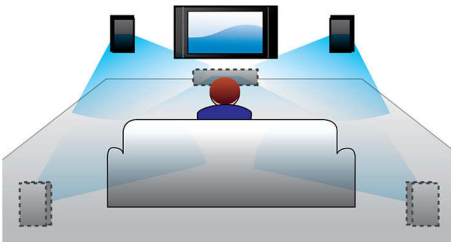

## Głośnik Dolby Virtual

Dolby Virtual Speaker to wyrafinowana technologia wirtualizacji dźwięku, która emituje bogaty i głęboki dźwięk przestrzenny za pomocą zestawu dwóch głośników. Wysoce zaawansowane algorytmy przestrzenne wiernie oddają charakterystykę fal dźwiękowych, jaka występuje w idealnym środowisku dźwiękowym 5.1. Odtwarzanie płyt DVD wzbogacone jest o dźwięk dwukanałowy. W połączeniu z przetwarzaniem Dolby Pro Logic II dowolne źródło dźwięku stereo wysokiej jakości emituje realistyczny, wielokanałowy dźwięk przestrzenny. Dzięki temu nie ma potrzeby kupowania dodatkowych głośników, przewodów czy stojaków głośnikowych, aby uzyskać dźwięk wypełniający całe pomieszczenie.