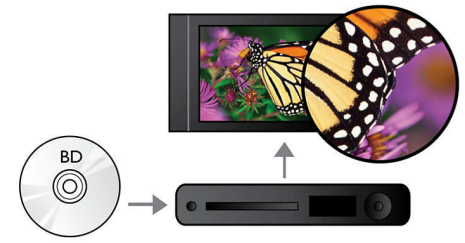

Odtwarzanie płyt Blu-ray

Płyty Blu-ray to nośniki danych wysokiej rozdzielczości, w tym zdjęć w formacie 1920 x 1080, który charakteryzuje obrazy w pełnej jakości HD. Dzięki temu sceny oglądane na ekranie wyglądają jak prawdziwe, a płynne odtwarzanie ruchu i krystalicznie czysty obraz zapierają dech. Technologia Blu-ray zapewnia również nieskompresowany i nieprawdopodobnie realistyczny dźwięk przestrzenny. Duża pojemność płyt Blu-ray umożliwia wykorzystanie szerokiej gamy funkcji interaktywnych. Płynna nawigacja podczas odtwarzania i inne interesujące funkcje, takie jak menu podręczne, tworzą zupełnie nowy wymiar domowej rozrywki.