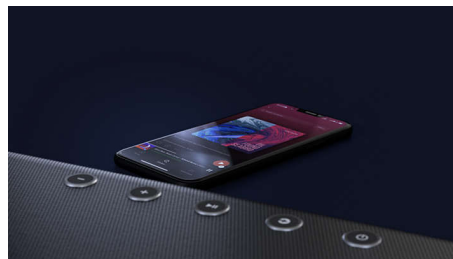

### Un son époustouffant. Des basses riches et profondes.

Cette barre de son offre une expérience sonore à couper le souffle. Ses 5.1.2 canaux remplissent n'importe quelle pièce de bandes-son riches et profondes, de puissants effets sonores et de dialogues limpides. Le caisson de basses sans fil ajoute de l'impact à chaque explosion et chaque pulsation.

### IMAX Enhanced

Cette puissante barre de son est certifiée IMAX Enhanced, ce qui signifie qu'elle est capable de vous délivrer une expérience audio qui vous transporte vraiment dans un autre monde. Le caisson de basses de 240 W est élégant et le design de la barre de son est affiné pour un placement facile.

### Play-Fi. Multiroom et bien plus encore.

Grâce à la compatibilité facile de Play-Fi, cette barre de son sera la star de votre installation multiroom. Vous pouvez synchroniser des enceintes compatibles Play-Fi pour un son multiroom ou même créer un véritable système audio Surround, le tout via l'application Philips Sound ou l'application Play-Fi.

### Toutes vos sources préférées

Pour la musique, Spotify Connect vous permet de diffuser un signal de qualité premium via Wi-Fi. Vous pouvez également diffuser des playlists haute résolution depuis votre mobile via Apple AirPlay 2 ou Bluetooth®. Pour les films et les jeux, la transmission 4K vous permet de connecter des sources vidéo 4K HDR sans perte de résolution.