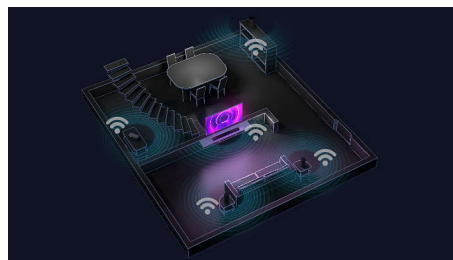

### Un son époustouffant. Des basses riches et profondes.

Cette barre de son offre une expérience sonore à couper le souffle. Ses 5.1.2 canaux remplissent n'importe quelle pièce de bandes-son riches et profondes, de puissants effets sonores et de dialogues limpides. Le caisson de basses sans fil ajoute de l'impact à chaque explosion et chaque pulsation.

### Dolby Atmos et Dolby Surround

Profitez pleinement de l'expérience Dolby Atmos grâce aux voies de hauteur dédiées. Vos films favoris et émissions préférées avec un son très enveloppant pour une expérience à couper le souffle. Si vous

### Play-Fi. Multiroom et bien plus encore.

Grâce à la compatibilité facile de Play-Fi, cette barre de son sera la star de votre installation multiroom. Vous pouvez synchroniser des enceintes compatibles Play-Fi pour un son multiroom ou même créer un véritable système audio Surround, le tout via l'application Philips Sound ou l'application Play-Fi.