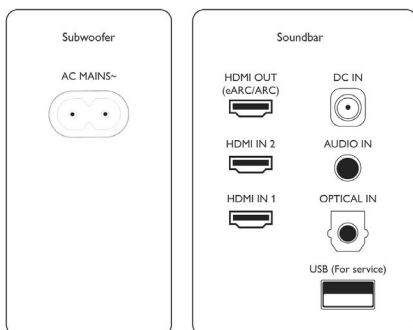

Carton externe

- Longueur: 116.5 cm
- Nombre de produits emballés: 2
- Largeur: 53.5 cm
- Poids brut: 40.3 kg
- Hauteur: 48 cm
- GTIN: 1 48 95229 11261 9
- Poids net: 27.74 kg
- Poids à vide: 12.56 kg

Pratique

- Télécommande
- Mode nuit: Non

Compatibilité

- Commande par application sur smartphone/tablette

Alimentation

- Alimentation du caisson de basse: 220-240 V CA, 50/60 Hz
- Alimentation de l'unité principale: 100-240 V CA, 50/60 Hz
- Consommation en veille du caisson de basse: < 0,5 W
- Consommation en veille de l'unité principale: < 0,5 W
- Veille automatique

Dimensions du produit emballé

- Hauteur: 45.8 cm
- Type d'emballage: Boîte

- Largeur: 115 cm
- Profondeur: 40.5 cm
- Nombre de produits inclus: 1
- EAN: 48 95229 11261 2
- Poids brut: 18.8 kg
- Poids net: 13.87 kg
- Poids à vide: 4.93 kg

Accessoires

- Accessoires fournis: Télécommande (avec pile), Cordon d'alimentation, Guide de démarrage rapide, Livret de garantie internationale

Design

- Couleur: Noire
- Fixation murale possible

Dimensions

- Unité principale (l x H x P): 1 049 x 55,6 x 120 millimètre
- Poids de l'unité principale: 4,07 kg
- Caisson de basses (l x H x P): 230 x 400 x 407 millimètre
- Poids du caisson de basses: 9,6 kg

Vidéo

- Transfert 3D
- Vidéo - améliorations: Transfert de vidéo 4K, Dolby Vision, HDR10, HDR10+, HLG

Date de publication
2024-04-19

Version: 19.2.3

EAN: 48 95229 11261 2

© 2024 Koninklijke Philips N.V.
Tous droits réservés.

Les caractéristiques sont sujettes à modification sans préavis. Les marques commerciales sont la propriété de Koninklijke Philips N.V. ou de leurs détenteurs respectifs.

www.philips.com