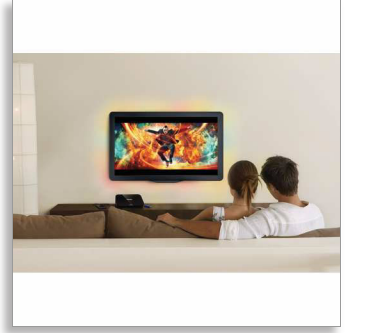

Philips
HD Ortam oynatıcı

HDMI

USB 2.0
SD/SDHC kart yuvaları

HMP3000

TV'nizde film, müzik ve fotoğraf oynatın

SD Kartı, USB veya Sabit disk ile

Philips HD ortam oynatıcıyla ucsuz bucaksız multimedya içeriğini zahmetsizce keşfedin. İnternet veya PC kitaplığınızdan üstün kaliteli videoların, müziğin ve fotoğrafların keyfini doğrudan TV'nizde çıkarın. Dosya dönüştürmeye gerek yoktur.

Çeşitli formatlarda fotoğraf

Fotoğraflarınızı, JPEG, JPG, M-JPEG, PNG, TIF, TIFF, GIF, BMP ve HD JPEG dahil çeşitli formatlarda ve doğrudan geniş ekranlı TV'nizde görüntüleyin! Oturma odanızı bir fotoğraf galerisine dönüştürün ve harika anılarınızı arkadaşlarınızla ve ailenizle paylaşın.