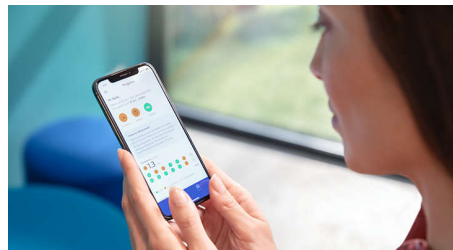

进度报告

钻石亮白 9000 可为您提供必要的指导，帮助您在两次牙医检查之间改善口腔健康并保持健康的刷牙习惯。内置智能传感器可在您太过用力时进行提醒，并通过将您的刷牙体验连接至 Sonicare 应用程序，提供个性化进度报告，帮助您确保始终正确刷牙，并了解一段时间后的口腔健康改善情况。