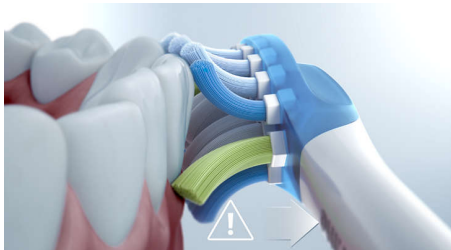

内置压力传感器

您可能不太注意刷牙时是否太用力，但钻石亮白 9000 会注意到这一点。如果需要减缓力度，牙刷会发出脉冲音。这是让刷头完成工作的提醒。70% 的人发现此功能有助于其养成更好的刷牙习惯。