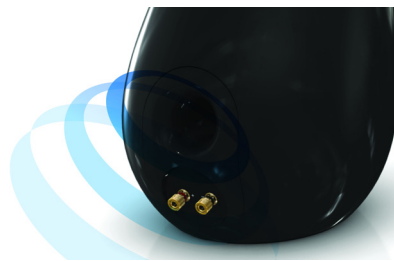

### SoundCurve

Il rivestimento posteriore ricurvo dalle linee ricercate di questo sistema docking per altoparlanti crea una struttura acustica efficace per una riproduzione sonora ottimale. Le curve semplici rafforzano la rigidità della cassa degli altoparlanti riducendo in maniera sensibile la risonanza interna ed eliminando le vibrazioni e la distorsione audio. Potrai così ascoltare un audio cristallino con degli altoparlanti dal look mozzafiato.

### Design bass-reflex

Il carico acustico bass-reflex utilizza un bass pipe sintonizzato sul volume acustico della cassa altoparlante per riprodurre bassi profondi da strutture compatte. Il bass-pipe appositamente progettato aiuta il flusso d'aria e genera bassi profondi e potenti, anche ad alto volume, e riduce al minimo la turbolenza dell'aria che potrebbe causare deformazione.