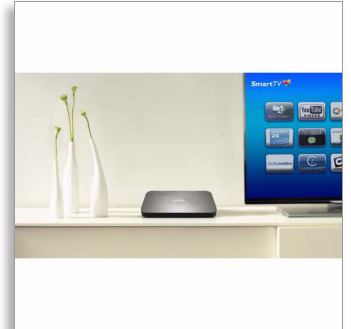

Philips  
DOMAČI PREDVAJALNIK

Net TV  
Vgrajen WiFi

HMP7100