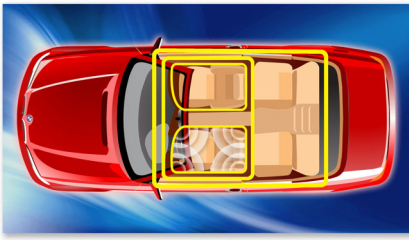

方便使用

- 內置藍芽接收器用於接聽電話以及音樂串流
- 用於 MP3/WMA 音樂播放的 USB Direct
- 增強音訊輸出放大
- 播放 DVD、DVD+/-R、DVD+/-RW、(S)VCD 以及 MPEG4 電影

與您的車內裝飾渾然一體

- 完美安裝的 2.0 DIN 機箱設計
- WVGA LCD 面板高解像顯示屏

PHILIPS

產品特點

Music Zone

Philips 的創新 Music Zone 技術讓駕駛者及乘客享受充滿鮮明空間效果的聲音，就像演奏者本身想表達的一樣。用戶可簡單地將聆聽音樂區域設定為駕駛者或乘客，以取得車內最佳的聲音焦點。專用的區域控制按鈕提供三個預設位置 - 左、右及前 (與及全部) - 讓您能簡單而自由地選擇最能配合您的聆聽需求，不論您是一個人還是跟乘客一起。