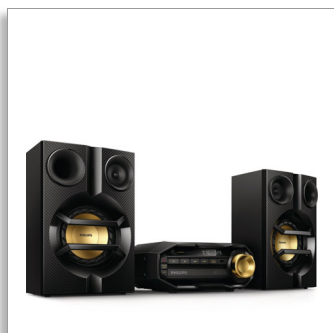

Philips
Hi-Fi minisystém

Bluetooth®

FX10

Hlasitá hudba bezdrátově

Streamujte bezdrátově hudbu přes Bluetooth® z jakéhokoli chytrého zařízení. Duální zesilovač nabízí lepší kvalitu zvuku a celkový výstupní výkon 230W RMS dodá hudbě solidní punc.

Silný zvuk, který uslyšíte a ucítíte

- Zvuk MAX Sound pro okamžité zvýšení výkonu
- Duální zesilovač zajišťuje lepší reprodukci zvuku

Pohodlný a snadno použitelný

- Připojení pro televizor nebo DVD přehrávač
- Digitální tuner se předvolbami pro mimořádné pohodlí

PHILIPS

Specifikace

Zvuk

- Celkový zvukový výkon (RMS): 230 W
- Vylepšení zvuku: MAX Sound
- Výstupní výkon: 230 W

Reproduktory

- Hlavní reproduktor: 2" výškový reproduktor, Dvoupásmové, Reproduktory s konstrukcí Bass Reflex, 5,25" basový reproduktor
- Počet reproduktorů: 2