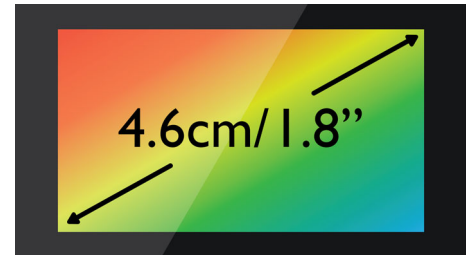

Rubrica con 200 nomi

I numeri di telefono dei tuoi cari sempre disponibili: salva fino a 200 voci sulla rubrica.

Display TFT a colori da 4,6 cm (1,8")

Display TFT a colori con contrasto elevato da 4,6 cm (1,8")