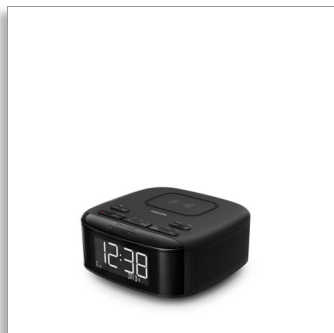

Philips
Rádiobudík

DAB+
Bluetooth®
s bezdrôtovou telefónnou
nabíjačkou

Nabite si mobil. Streamujte svoju hudbu.

Zobudte sa na svoju obľúbenú rádiovú stanicu alebo bzučiac s plne nabitým mobilom. Tento rádiobudík s technológiou Bluetooth je vybavený bezdrôtovou nabíjačkou Qi a nabíjaním na USB. Získate kryštáľovo čistý rádiový zvuk, ktorý môžete streamovať zo svojho mobilného zariadenia.

TAR7705

Spite dobre. Zobudte sa príjemne

- Opakované budenie s možnosťou dlhšieho zdriemnutia
- Časovač vypnutia. Nechajte sa unášať počúvaním vašich obľúbených melódii
- Dvojité budíky. Jedny hodiny, dva budíky

Jednoduché ovládanie, ráno aj večer

- Automatická synchronizácia času. Záložná batéria pre prípad výpadku napájania
- Ovládacie tlačidlá na hornom paneli
- Veľký, zreteľný displej
- Stlačte pre odloženie, jas a hlasitosť

Kompaktný tvar. Univerzálna funkčnosť.

- Bezdrôtová nabíjacia podložka Qi. Port USB
- Bluetooth. Streamy, hudba, podcasty a mnoho ďalšieho
- Kompaktná, pevná konštrukcia. Rozmery: 153 x 68 x 153 mm
- DAB+/FM rádio. Digitálne ladenie až s 20 predvoľbami
- Nabitý funkciami