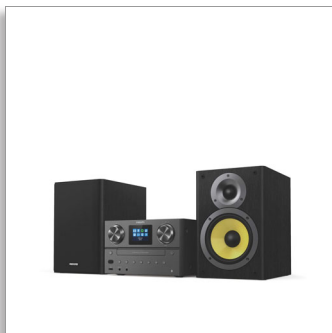

Radio Internet

Bluetooth, Spotify Connect
USB, MP3 CD
100 W

TAM8905

Profitez-en. Faites jouer votre son à fond.

Remplissez la pièce avec les sons que vous aimez. Offrant la radio Internet, Spotify Connect, Bluetooth, et un lecteur de CD, cette microchaîne peut tout jouer. Vous pouvez aussi syntoniser la radio FM et profiter d'un impressionnant son de 100 W.

Un son puissant pour votre musique

- Toute votre musique, vos balados et plus encore
- haut-parleur de graves de 5,25 po. Haut-parleurs d'aigus à dôme Puissance de sortie maximale de 100 W
- Haut-parleurs Bass-reflex. Des aigus clairs et des basses riches
- Contrôle numérique du son. Choisissez un style de son prédéfini

De la musique dans toute la pièce

- Alimentation secteur. Télécommande.
- Une solution idéale pour votre intérieur
- Dimensions de l'unité principale : 230 x 145 x 262 mm
- Dimensions du haut-parleur : 174 x 260 x 229 mm

Plus à aimer

- Styles classiques. Fonctions modernes
- Radio Internet. Radio FM
- Spotify Connect. Bluetooth. Entrée audio. Lecteur de CD

PHILIPS