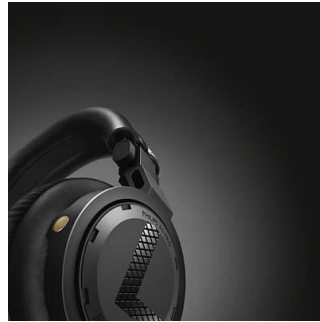

Charnière en aluminium

Le Philips A5-PRO allie résistance et maintien exceptionnel. Avec ses finitions anodisées résistantes et sa structure en aluminium légère et robuste, il est idéal dans l'environnement actif des DJ.

Conception arrière fermée

La conception arrière fermée isole des bruits extérieurs.