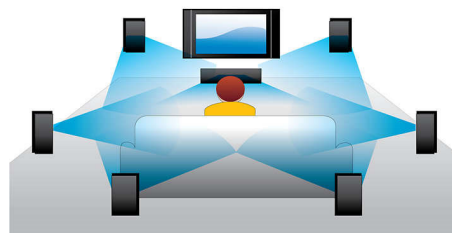

Dolby TrueHD

Dolby TrueHD осигурява най-качествения звук от вашите Blu-ray дискове. Възпроизвежданото аудио практически не се отличава от студийния маъстринг, така че чувате точно това, което авторите са искали да чуят. Dolby TrueHD допълва

цялостното ви развлечение с висока разделителна способност.