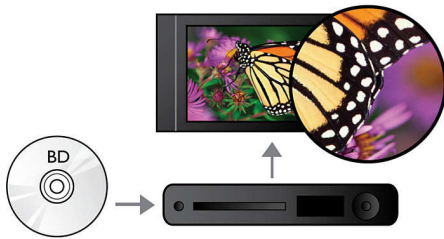

Акценти

Възпроизвеждане на Blu-Ray дискове

Дисковете Blu-ray пренасят данни с висока разделителна способност, заедно с картини с разделителна способност 1920 x 1080, с която се характеризират изображенията с висока детайлност. Сцените сякаш оживяват, когато детайлите изпъкват срещу вас, движенията стават гладки, а изображенията придобиват кристална яснота. Blu-ray осигурява и некомпесиран обменен звук и така възприемането на аудио става невероятно реалистично. Големият обем за съхраняване на Blu-ray дисковете позволява и вграждане на цял куп интерактивни възможности. Безпроблемното придвижване по време на възпроизвеждане и останалите забележителни функции, като изскачащи менюта, внасят едно съвсем ново измерение в домашните развлечения.