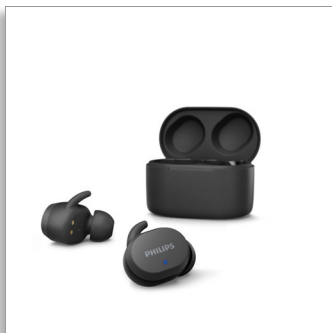

Philips  
Cuffie True wireless

### Auricolari in ear

Custodia di ricarica portatile  
Protezione dall'acqua IPX5  
Fino a 26 ore di riproduzione

TAT3216BK