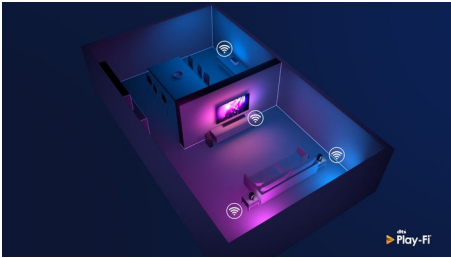

Soundbar 2.1

Max. 200 W. Zabudovaný subwoofer Dolby Audio, Kompatibilné so systémom DTS Play-Fi, Spája sa s hlasovými asistentmi

Hlavné prvky

Inteligentný a kompaktný soundbar

Tento soundbar prináša nový rozmer zvuku do všetkého, čo sledujete, a do všetkých vašich obľúbených skladieb. Kanály 2.1 obohacujú zvukové stopy, burácajúcejšie efekty a jasnejšie dialógy. Vstavaný subwoofer zintenzívňuje každú explóziu a každý rytmus.

Play-Fi. Zvuk Multi room a ešte viac

Vďaka kompatibilite s Play-Fi bude tento zvukový panel hviezdou vášho nastavenia pre viac miestností. Môžete synchronizovať reproduktory kompatibilné s Play-Fi pre zvuk do viacerých miestností alebo dokonca vytvoriť systém s naozaj priestorovým zvukom – a to všetko cez aplikáciu Philips Sound alebo Play-Fi.

Dolby Audio

Ponorte sa do sledovania svojich obľúbených relácií a filmov. Tento zvukový panel so zabudovaným subwooferom podporuje formát Dolby Digital Plus a ponúka tak pohlcujúci zážitok bez hraníc. Hlasy budú zreteľnejšie. Efekty impozantnejšie.

Všetky vaše obľúbené zdroje

Pripojenie Spotify Connect vám umožní streamovať signál Spotify tej najvyššej kvality cez Wi-Fi. Navyše môžete streamovať zoznamy prehrávaných súborov s vysokým rozlíšením zo svojho mobilného zariadenia cez Apple AirPlay alebo Bluetooth. Zvukový vstup umožňuje pripojiť staršie zdroje zvuku a soundbar má tiež optický vstup.

HDMI ARC

Dni, keď ste hľadali viaceré ovládače, sa skončili. Tento zvukový panel sa k vášmu televízoru pripojí prostredníctvom portu HDMI ARC, vďaka čomu môžete ovládať hlasitosť zvukového panela rovnakým ovládačom ako televízor.

TAB8205/10