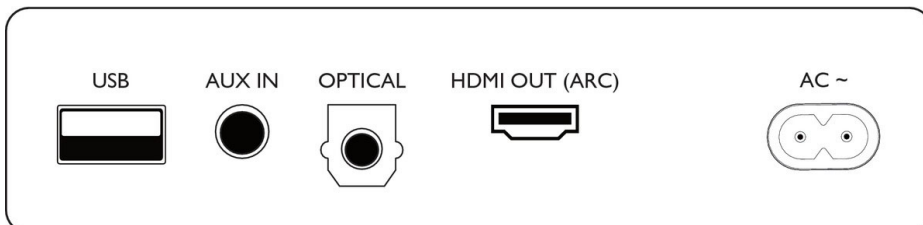

Video

- Technológia 3D pass-through: Nie

Podporované formáty zvuku

- HDMI ARC: zvuk Dolby Digital, Dolby Digital plus, LPCM 2ch
- Optický: zvuk Dolby Digital, LPCM 2ch
- Play-Fi: AIFF, FLAC, MP3, WAV, MPEG4 AAC,

- MPEG4 M4A
- USB: MP3, WAV, FLAC
- Bluetooth: SBC

Dizajn

- Farba: Tmavo sivá
- Namontovateľné na stenu

Vybavenie a vlastnosti

- Diaľkové ovládanie
- Nočný režim: Nie

Kompatibilita

- Ovládanie aplikácie na smartfóne/tablete

Príkon

- Automatický pohotovostný režim
- Napájanie hlavnej jednotky: 100 – 240 V AC, 50/60 Hz
- Spotreba energie hlavnej jednotky v pohotovostnom režime: < 0,5 W

Príslušenstvo

- Dodávané príslušenstvo: Diaľkové ovládanie, 1 x batéria CR2025, Sieťový napájací kábel, Konzola na upevnenie na stenu, Stručná príručka spustenia, Záručný list s celosvetovo platnou zárukou

Rozmery

- Hlavná jednotka (Š x V x H): 857 x 67 x 115 mm
- Hmotnosť hlavnej jednotky: 3 43 kg

Rozmery balenia

- Typ balenia: Škatuľa
- Počet zabalených kusov výrobkov: 1
- Rozmery balenia (Š x V x H): 92,8 x 14,4 x 16,6 cm
- Hmotnosť brutto: 4,67 kg
- Hmotnosť netto: 3 43 kg
- Hmotnosť obalu: 1,24 kg
- EAN: 48 95229 11200 1
- Typ policového umiestnenia: Položenie

Vonkajší kartón

- Počet používateľských balení: 2
- Vonkajší kartón (D x Š x V): 94,3 x 35 x 16,5 cm
- Hmotnosť brutto: 10,57 kg
- Hmotnosť netto: 6,86 kg
- Hmotnosť obalu: 3,71 kg
- GTIN: 1 48 95229 11200 8

Dátum vydania
2022-11-02

Verzia: 6.1.2

12 NC: 8670 001 69864
EAN: 48 95229 11200 1

© 2022 Koninklijke Philips N.V.
Všetky práva vyhradené.

Autor si vyhradzuje právo zmeny špecifikácií bez oznámenia. Ochranné známky sú majetkom Koninklijke Philips N.V. alebo ich príslušných vlastníkov.

www.philips.com