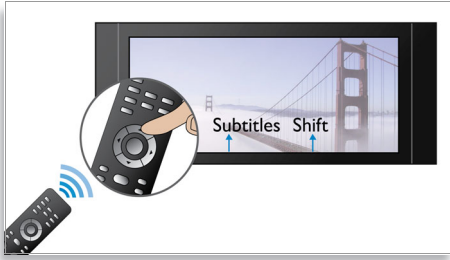

ไฮไลต์

การย้ายบทบรรยาย

การย้ายบทบรรยาย คือคุณสมบัติที่ช่วยเพิ่มประสิทธิภาพการใช้งานของผู้ใช้ในการปรับเปลี่ยนตำแหน่งบทบรรยายบนหน้าจอโทรทัศน์หรือคอมพิวเตอร์ ผู้ใช้สามารถใช้รีโมทคอนโทรลเพื่อย้ายบทบรรยายขึ้นและลงบนหน้าจอได้ ในบางครั้งบทบรรยายบางส่วนบนจอโทรทัศน์ เช่น 21:9 Cinema และโปรเจกเตอร์อาจขาดหายไป ดังนั้นเพื่อให้สามารถเห็นบทบรรยายได้อย่างชัดเจน

ผู้ใช้ต้องเปลี่ยนอัตราส่วนภาพที่แสดงบนหน้าจอ ซึ่งขัดแย้งกับวัตถุประสงค์ของจอโทรทัศน์ ด้วยคุณสมบัติการย้ายบทบรรยาย ผู้ใช้จะสามารถใช้อัตราส่วนภาพที่แสดงบนหน้าจอเช่นเดิมและสามารถวางตำแหน่งบทบรรยายบนหน้าจอตามความต้องการได้อีกด้วย

การเล่นแผ่นดิสก์ Blu-ray

แผ่นดิสก์ Blu-ray มีความจุของการเก็บข้อมูลที่มีความละเอียดสูงตลอดจนภาพที่มีระดับความละเอียด 1920 x 1080 ซึ่งเป็นนิยามของภาพความละเอียดสูงที่สมบูรณ์ทุกภาพที่แสดงจึงดูชัดและมีชีวิตด้วยรายละเอียดทุกการเคลื่อนไหวจึงลื่นไหลอย่างต่อเนื่อง และทุกภาพจึงมีความสดใสคมชัด Blu-ray ให้เสียงในระบบเซอร์ราวด์ที่ปราศจากการบีบอัดสัญญาณ ดังนั้นประสบการณ์เสียงที่คุณได้รับจึงสมจริงอย่างไม่น่าเชื่อ ความจุของการเก็บข้อมูลจำนวนมหาศาลของดิสก์ Blu-ray ทำให้กลายเป็นสื่อที่สามารถบรรจุคุณสมบัติอินเตอร์แอคทีฟอยู่ภายใน การนำเว็บบ์ที่สม่ำเสมอระหว่างการเล่นและคุณสมบัติที่นำตื่นใจอื่นๆ เช่น การแสดงเมนูบนหน้าจอ ได้นำเสนอมิติใหม่ให้กับความบันเทิงภายในบ้าน