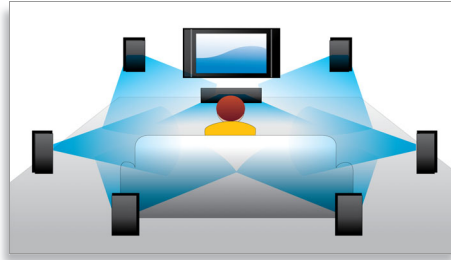

Dolby TrueHD และ DTS-HD MA

DTS-HD Master Audio และ Dolby TrueHD ให้เสียงชั้นเลิศ 7.1 แชนแนลจากแผ่นดิสก์ Blu-ray ของคุณ เสียงที่ได้นั้นไม่แตกต่างจากการอัดเสียงในสตูดิโอโดยมืออาชีพ คุณจะได้ยินสิ่งที่ผู้สร้างต้องการให้คุณได้ยิน DTS-HD Master Audio และ Dolby TrueHD ช่วยเติมเต็มประสบการณ์ความบันเทิงคุณภาพสูงของคุณ