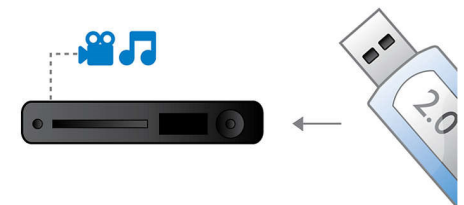

BD-Live (Profil 2.0)

Funkcja BD-Live zapewnia jeszcze więcej możliwości w zakresie standardu wysokiej rozdzielczości. Teraz możesz otrzymywać nowości, podłączając swój odtwarzacz Blu-ray Disc do Internetu. Wyjątkowe pliki do pobrania, wydarzenia i czaty na żywo, gry i

Szybkie złącze USB 2.0

Uniwersalna magistrala szeregową (USB) to standardowy interfejs umożliwiający połączenie komputerów PC z urządzeniami peryferyjnymi i sprzętem elektronicznym. Urządzenia z szybkim złączem USB osiągają przepustowość do 480 Mb/s — to więcej w porównaniu z 12 Mb/s w przypadku USB pierwszej generacji. W przypadku szybkich złączy USB 2.0 musisz jedynie podłączyć dane urządzenie USB, wybrać plik filmowy, muzyczny lub zdjęcie i rozpocząć odtwarzanie.