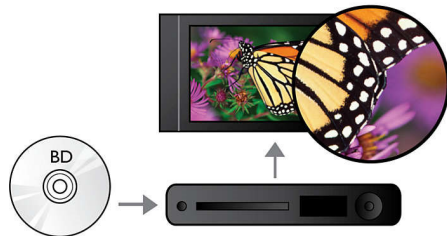

Przeżyj więcej

- Ciesz się filmami i muzyką z płyt CD i DVD
- Funkcja EasyLink umożliwi sterowanie wszystkimi urządzeniami HDMI CEC przy użyciu jednego pilota.
- Szybkie złącze USB 2.0 zapewnia odtwarzanie filmów i utworów muzycznych

PHILIPS

Zalety

Przenoszenie napisów

Funkcja przenoszenia napisów pozwala użytkownikowi przenieść napisy ręcznie na dowolną część ekranu telewizora lub komputera. Za pomocą pilota zdalnego sterowania użytkownik może przenieść napisy w górę lub w dół ekranu. W przypadku ekranu panoramicznego, np. w formacie kinowym 21:9 lub w przypadku projektorów, zdarza się, że nie wyświetlają się całe napisy. Aby były widoczne, trzeba wtedy najczęściej zmienić format wyświetlania obrazu, co psuje cały efekt oglądania. Dzięki funkcji przenoszenia napisów nie trzeba zmieniać proporcji ekranu, a napisy są wyświetlane w całości.

Odtwarzanie płyt Blu-ray

Płyty Blu-ray to nośniki danych wysokiej rozdzielczości, w tym zdjęć w formacie 1920 x 1080, który charakteryzuje obrazy w pełnej jakości HD. Dzięki temu sceny oglądane na ekranie wyglądają jak prawdziwe, a płynne odtwarzanie ruchu i krystalicznie czysty obraz zapierają dech. Technologia Blu-ray zapewnia również nieskompresowany i nieprawdopodobnie realistyczny dźwięk