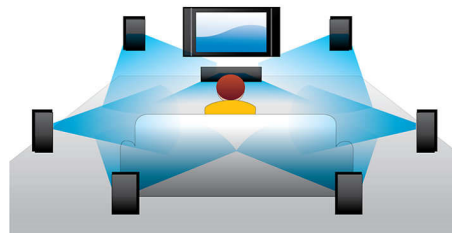

Dolby TrueHD i DTS-HD MA

Formaty DTS-HD Master Audio oraz Dolby TrueHD wydobywają z płyt Blu-ray 7.1-kanalowy dźwięk przestrzenny doskonałej jakości. Odtwarzany dźwięk jest niemalże niemożliwy do odróżnienia od wersji studyjnej, tak więc słyszysz dokładnie to, co było zamysłem twórców. Formaty DTS-HD Master Audio oraz Dolby TrueHD stanowią wspaniałe uzupełnienie Twoich wrażeń z rozrywki w jakości HD.