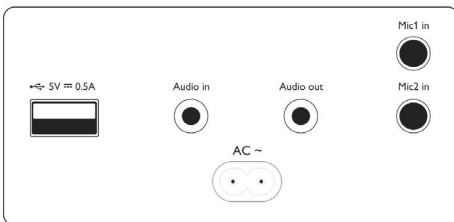

Dimensões do produto

- Comprimento: 30.6 cm
- Largura: 30 cm
- Profundidade: 30 cm
- Peso: 5.94 kg

Acessórios

- Acessórios incluídos: Cabo de alimentação CA, Manual de início rápido, Certificado de garantia, Ficha de garantia de segurança