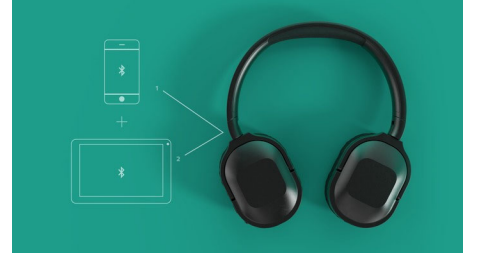

Ürün boyutları

- Ürün boyutları (G x Y x D): 16,5 x 19 x 3,8 cm
- Ağırlık: 0,145 kg

UPC

- UPC: 8 40063 20195 8

TAH6506BK/00

Özellikler

Aktif gürültü önleme

Hareket halindeyken gürültüyü azaltmak mı istiyorsunuz? Bu kablosuz kulak üstü kulaklıkların kulak kapaklarındaki dahili mikrofonlar, duymak istemediğiniz motor gürültüsünü filtreler. Böylece sevdiğiniz şarkıları özgürce dinleyebilirsiniz.

Çok noktali Bluetooth

İş gününüzü kolaylaştırın. Bu kablosuz kulaklık, aynı anda iki Bluetooth cihazına bağlanabilir ve ihtiyaca göre aralarında geçiş yapabilir. Böylece dizüstü bilgisayarınızdan müzik dinleyebilir ve telefonunuzdaki aramaları yanıtlayabilirsiniz.