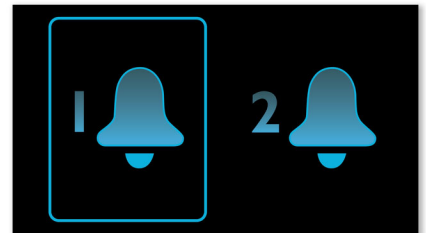

Dvigubas signalas

„Philips“ garso sistema turi du skirtingus žadinimo laikus. Nustatykite vieną žadinimo laiką vienu metu sau ir kitą laiką - partneriui pažadinti.

Baterijos rezervas

Baterijos rezervas užtikrina atmintį, neesant energijos