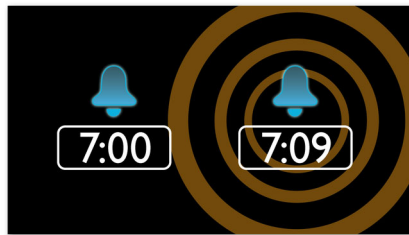

Kartoti signalą

Galvodamas apie ilgesnį pamiegojimą, „Philips“ radijas-laikrodis turi snaudimo funkciją. Jei suskambus žadintuvui, norite ilgiau pasnausti, paspauskite signalo kartojimo mygtuką ir miegokite toliau. Po 9 min. žadintuvas vėl suskambės. Galite ir toliau spausti šį mygtuką kas 9 min., kol išjungsitė žadintuvą visai.