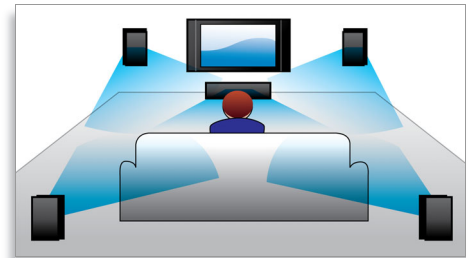

Dolby Digital

Monikanavaäänien standardit, Dolby Digital, perustuvat ihmiskorvan tapaan käsitellä ääntä ja tuottavat laadukasta Surround-ääntä, jonka äänikenttä on erittäin todentuntuinen.