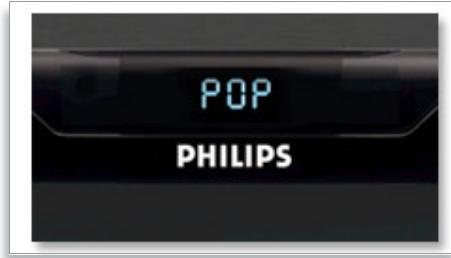

Digitaalinen äänensäätö

Digitaalisen äänensäädön ansiosta voit valita eri musiikkityylien taajuusalueet käyttämällä esimääritettyjä Jazz-, Rock- ja Classic-asetuksia. Kussakin tilassa äänenbalanssi ja musiikkityylin äänentaajuudet säädetään automaattisesti graafisella taajuuskorjaustekniikalla. Digitaalinen äänensäätö muokkaa äänibalanssin musiikkityylin mukaan ja takaa siten parhaan mahdollisen kuunteluelämyksen.