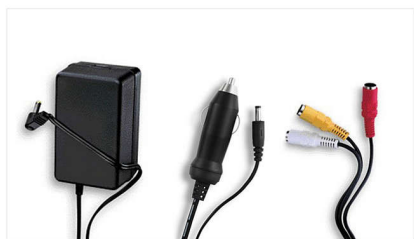

Адаптер переменного тока, автомобильный адаптер

Для удобства использования в комплект с проигрывателем Philips входит адаптер переменного тока, адаптер для использования в автомобиле и кабель A/B.