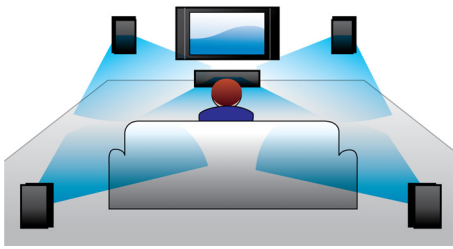

Flott lydopplevelse

- 300 W RMS-effekt gir flott lyd for filmer og musikk
- Dolby Digital for optimal filmopplevelse
- Synlige høyttalerelementer for kraftig surroundlyd

Nyt all underholdningen

- DivX Ultra-sertifisert for forbedret avspilling av DivX-videoer
- EasyLink som kontrollerer alle HDMI CEC-enheter via én fjernkontroll
- HDMI for HD-filmer og bildekvalitet i HD
- Spiller av DVDer, VCDer, CDer og USB-enheter
- Lyd inn for å nyte musikk fra iPod/iPhone/MP3-spiller

Utformet for å gi deg en bedre kinoopplevelse hjemme

- Moderne design som tilfører hjemmet ditt noe

PHILIPS

Høydepunkter

Dolby Digital

Dolby Digital, verdens ledende standarder for digital flerkanalslyd, etterligner ørets naturlige måte å behandle lyd på, og du får dermed en enestående, romlig og realistisk surround-lyd.

HDMI for HD-filmer

HDMI er en direkte digital forbindelse som kan overføre både digital HD-video og digital flerkanalslyd. Ved å eliminere konverteringen til analoge signaler får du perfekt bilde- og lyd kvalitet, helt uten støy. Filmer i Standard Definition kan nå nytes i ekte High Definition. Det gir flere detaljer og mer virkelighetstro bilder.