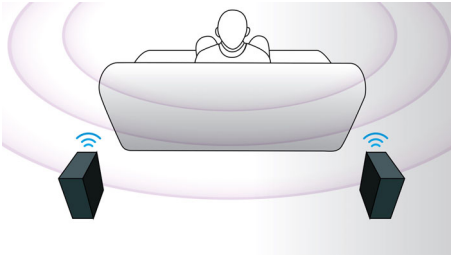

Ușor de setat

- Boxe posterioare wireless - mai puține cabluri întinse prin cameră
- EasyLink controlează toate produsele EasyLink cu o singură telecomandă

Conectați-vă și bucurați-vă de mai multe surse

PHILIPS

Repere

Boxe posterioare fără fir

Boxele posterioare wireless vă oferă modularitate și mobilitate în amplasarea lor. Dezvoltate cu ajutorul unei tehnologii care elimină interferențele, boxele wireless furnizează un sunet surround absolut, fără inesteticele cabluri de conectare.

DTS, DolbyDigital, ProLogic II

Decodorul DTS și Dolby Digital integrat elimină necesitatea unui decodor extern, prin procesarea tuturor celor șase canale de informații audio, asigurând posibilitatea de a experimenta un sunet surround și o percepție naturală incredibilă. Dolby Pro Logic II oferă cinci canale de procesare surround, din orice sursă stereo.