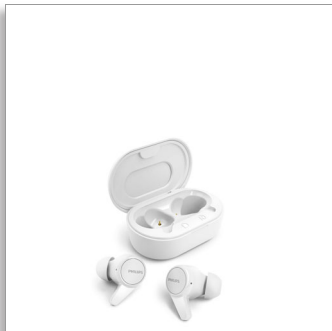

Philips
True wireless
koptelefoons

Oordopjes met een comfortabele
pasvorm

Superklein oplaadetui
IPX4, zweet- en waterbestendig
Tot 18 uur afspeeltijd

TAT1207WT

Inpakken en wegwezen

Inpakken, verbinding maken en wegwezen! Deze fantastische volledig draadloze koptelefoon wordt geleverd met een superklein oplaadetui dat in uw zak past voor betrouwbaar en handig geluid waar u ook naartoe gaat. IPX4-zweet- en spatwaterbestendig en tot wel 18 uur afspeeltijd!

Ergonomisch. Comfortabel. Helder geluid

- Stevige, comfortabele in-ear-pasvorm
- 3 extra paar siliconen oordopjes (groot, medium, klein)
- Hoogwaardige neodymium-drivers van 6 mm zorgen voor helder en gebalanceerd geluid
- Ergonomisch ontwerp

PHILIPS

True wireless koptelefoons

Oordopjes met een comfortabele pasvorm Superklein oplaadetui, IPX4, zweet- en waterbestendig, Tot 18 uur afspeeltijd

Specificaties

Geluid

- Akoestisch systeem: Openen
- Frequentiebereik: 20 - 20.000 Hz
- Diameter van luidspreker: 6 mm
- Impedantie: 16 ohm
- Maximaal ingangsvermogen: 3 mW
- Gevoeligheid: 97 dB (1 kHz)
- Type driver: Dynamisch

Comfort

- Waterbestendig: IPX4
- Monomodus voor TWS
- Type bediening: Knop

Binnendoos

- Aantal consumentenverpakkingen: 2
- GTIN: 2 48 95229 12943 0

Vermogen

- Oplaadbaar
- Aantal batterijen: 3 stuks
- Afspeeltijd muziek: 6 + 12 uur
- Spreektijd: 6 uur
- Oplaadtijd: 2 uur
- Korte oplaadtijd: 15 mins for 1 hr
- Batterijtype (oplaadetui): Lithium Polymer (built-in)