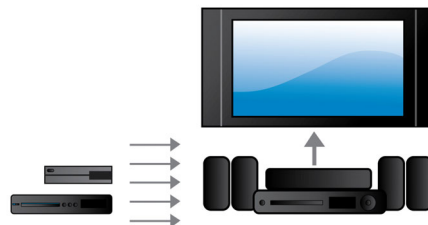

RMS-vermogen van 1000 W

Het RMS-vermogen van 1000 W levert geweldig geluid voor films en muziek

Full HD 3D Blu-ray

Ga volledig op in 3D-films in uw eigen woonkamer met deze Full HD 3D-TV. Active 3D maakt gebruik van de nieuwste generatie snel wisselende displays voor levensechte diepte en een realistisch beeld in 1080 x 1920 Full HD-resolutie. Met de speciale bril, waarvan het linker- en rechterglas synchroon met de wisselende beelden open en dicht gaan, wordt een Full HD 3D-effect verkregen in uw home cinema. U kunt tegenwoordig kiezen uit een uitgebreide collectie 3D-topfilms op Blu-ray. Daarnaast wordt Surround Sound bij Blu-ray niet gecompromiteerd en is het geluid bijna niet van de realiteit te onderscheiden.

HDMI-hub

Met de extra HDMI-poorten van de HDMI-hub kunt u nog meer apparaten aansluiten op uw home cinema, zoals uw gameconsole of HD set-top box. Door de apparaten via de HDMI-hub aan te sluiten, kunt u voor al uw entertainment genieten van High Definition-geluid en -beeld.