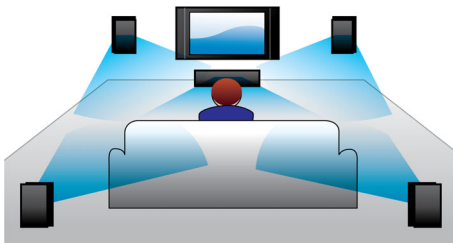

Dolby TrueHD en DTS-HD

Dolby TrueHD en DTS-HD Master Audio Essential spelen uw Blu-ray Discs af met geluid van zeer hoog niveau. Het geluid is bijna niet te onderscheiden van het origineel; u hoort dus wat de makers willen dat u hoort. Dolby TrueHD en DTS-HD Master Audio Essential maken uw HD-entertainmentervaring compleet.