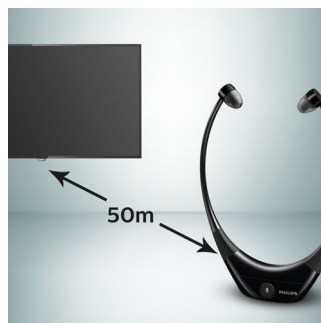

Digital trådløs tilkobling

Gled deg over en lydopplevelse uten forstyrrelser med digital trådløs tilkobling. Digital trådløs tilkobling gir en sikker tilkobling uten forstyrrelser

Høy lydutgang for klarere lyd

Neodymdrivere med høy lydutgang gir kraftigere lyd, slik at du hører alt som det skal høres.

Plug & play-utforming

Plug & play-utforming for enkelt oppsett