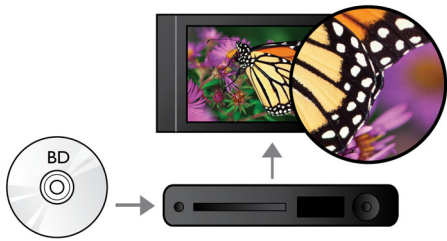

飛利浦
藍光光碟播放機

BDP3000

體驗 Blu-ray 魅力世界

享受高畫質影像帶來的細緻感動，給您五倍前所未有的細膩度。具備 HDMI 1080p 影像升級功能，驚艷您的 DVD 畫質體驗。除了影片欣賞，還能透過 BD-Live 探索線上新增功能。

瞭解更多

- 藍光光碟播放功能可呈現全高清 1080p 銳利影像
- 在 1080p 解析度下，畫面頻率為 24 fps，給您大螢幕般的畫質
- 經由 HDMI 將 DVD 影像升級至 1080p，呈現近似 HD 的影像
- DivX Ultra，強化 DivX 媒體檔案的播放功能

更細緻的聽覺饗宴

- Dolby TrueHD 高傳真 7.1 環繞音效

更沉醉其中

- BD-Live (Profile 2.0) 可欣賞額外的藍光線上內容
- 享受您所有 CD 與 DVD 的影片及音樂
- EasyLink 可透過一只遙控器控制所有 HDMI CEC 裝置

PHILIPS

焦點

藍光光碟播放

藍光光碟的容量可承載高畫質資料，解析度達 1920 x 1080 的圖片能提供完整的高畫質影像。細節完整呈現，畫面栩栩如生，動作更順暢，影像也更清晰。藍光也提供了未經壓縮的環境音效 - 因此您的聲音體驗將真實得令人難以置信。藍光光碟龐大的儲存容量也可以搭載許多互動功能。您可在播放功能及其他如快顯功能表之類的功能間順暢地導覽，將您的家庭娛樂帶到全新的境界。

Dolby TrueHD

Dolby TrueHD 以 7.1 聲道完整呈現 Blu-ray 光碟最細緻之音效。而音效再生技術可媲美錄音大師，讓您聽見原創者最初的音效呈現。Dolby TrueHD 能豐富您高解析度的娛樂體驗。

BD-Live (Profile 2.0)

BD-Live 帶給您前所未有的高解析度體驗。只要將藍光光碟播放機連接至網際網路，即可接收最新的內容，輕鬆下載精彩有趣的新玩意兒，專屬下載內容、即時活動、即時聊天、遊戲及線上購物等著您。使用藍光光碟播放和 BD-Live 馳騁高解析度影音浪潮！

在 1080p 解析度下，畫面頻率為 24 fps

以每秒 24 張畫面的視訊將電影院般的體驗帶進客廳。原始影片以相同的畫面更新率拍攝的，產生一種獨特的氣氛與畫質。飛利浦藍光光碟播放機可直接提供藍光光碟的 24fps 影像，為您帶來如戲院般震撼的高畫質影像。

DVD 影像升級

HDMI 1080p 可提供畫質清晰的影像。現在您可用高解析度來欣賞標準解析度的 DVD

電影 - 讓您享受更多細節及更栩栩如生的畫面。循序掃描 (表示為 1080p 中的 p) 會消除螢幕上一行行的線條，確保影像清晰度。更棒的是，HDMI 可經由直接數位連線傳送未經壓縮的數位 HD 影像以及數位音訊頻道，不必轉換至類比訊號，因此畫質與音質皆臻於完美，毫無雜訊。