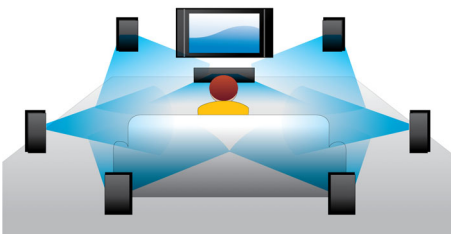

飛利浦
藍光光碟播放機

BDP3000

體驗 Blu-ray 魅力世界

享受高畫質影像帶來的細緻感動，給您五倍前所未有的細膩度。具備 HDMI 1080p 影像升級功能，驚艷您的 DVD 畫質體驗。除了影片欣賞，還能透過 BD-Live 探索線上新增功能。

瞭解更多

- 藍光光碟播放功能可呈現全高清 1080p 銳利影像
- 在 1080p 解析度下，畫面頻率為 24 fps，給您大螢幕般的畫質
- 經由 HDMI 將 DVD 影像升級至 1080p，呈現近似 HD 的影像
- DivX Ultra，強化 DivX 媒體檔案的播放功能

更細緻的聽覺饗宴

- Dolby TrueHD 高傳真 7.1 環繞音效

更沉醉其中

- BD-Live (Profile 2.0) 可欣賞額外的藍光線上內容
- 享受您所有 CD 與 DVD 的影片及音樂
- EasyLink 可透過一只遙控器控制所有 HDMI CEC 裝置

PHILIPS

焦點

藍光光碟播放

藍光光碟的容量可承載高畫質資料，解析度達 1920 x 1080 的圖片能提供完整的高畫質影像。細節完整呈現，畫面栩栩如生，動作更順暢，影像也更清晰。藍光也提供了未經壓縮的環境音效 - 因此您的聲音體驗將真實得令人難以置信。藍光光碟龐大的儲存容量也可以搭載許多互動功能。您可在播放功能及其他如快顯功能表之類的功能間順暢地導覽，將您的家庭娛樂帶到全新的境界。

Dolby TrueHD

Dolby TrueHD 以 7.1 聲道完整呈現 Blu-ray 光碟最細緻之音效。而音效再生技術可媲美錄音大師，讓您聽見原創者最初的音效呈現。Dolby TrueHD 能豐富您高解析度的娛樂體驗。

BD-Live (Profile 2.0)

BD-Live 帶給您前所未有的高解析度體驗。只要將藍光光碟播放機連接至網際網路，即可接收最新的內容，輕鬆下載精彩有趣的新玩意兒，專屬下載內容、即時活動、即時聊天、遊戲及線上購物等著您。使用藍光光碟播放和 BD-Live 馳騁高解析度影音浪潮！

在 1080p 解析度下，畫面頻率為 24 fps

以每秒 24 張畫面的視訊將電影院般的體驗帶進客廳。原始影片以相同的畫面更新率拍攝的，產生一種獨特的氣氛與畫質。飛利浦藍光光碟播放機可直接提供藍光光碟的 24fps 影像，為您帶來如戲院般震撼的高畫質影像。

DVD 影像升級

HDMI 1080p 可提供畫質清晰的影像。現在您可用高解析度來欣賞標準解析度的 DVD

電影 - 讓您享受更多細節及更栩栩如生的畫面。循序掃描 (表示為 1080p 中的 p) 會消除螢幕上一行行的線條，確保影像清晰度。更棒的是，HDMI 可經由直接數位連線傳送未經壓縮的數位 HD 影像以及數位音訊頻道，不必轉換至類比訊號，因此畫質與音質皆臻於完美，毫無雜訊。