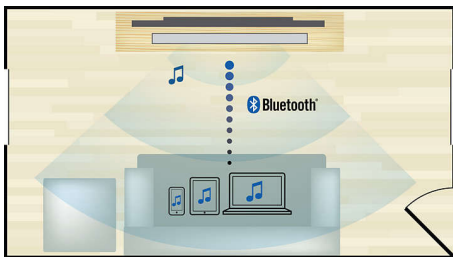

Izceltie produkti

Bluetooth bezvadu straumēšana

Bluetooth bezvadu straumēšana no jūsu mūzikas ierīcēm

HDMI 1080p

HDMI 1080p mērogošana nodrošina kristāldzidrus attēlus. Tagad standarta izšķirtspējas filmas var baudīt īstā augstā izšķirtspējā, kas nodrošina bagātīgākas detaļas un reālistiskākus attēlus. Progressive Scan (uz ko norāda "p" salikumā "1080p") likvidē līniju struktūru, kāda pārsvarā atrodas uz TV ekrāniem, līdzīgi nodrošinot nevainojami asus attēlus. Turklāt HDMI izveido tiešu digitālo savienojumu, kas var pārsūtīt nesaspiestu digitālo HD video, kā arī digitālo daudzkanālu audio, nepārveidojot analogajos un attiecīgi nodrošinot izcilu attēla un skaņas kvalitāti, pilnībā bez traucējumiem.

HDMI ARC

HDMI ARC, lai piekļūtu skaņai no televizora