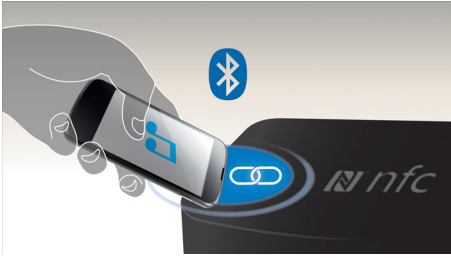

Philips
draadloze draagbare
luidspreker

Bluetooth®

Ingebouwde microfoon voor
oproepen
Oplaadbare batterij
10W

BT3500W

Neem uw muziek overal mee naartoe

Kwaliteit en een geweldig geluid komen samen in een dunne behuizing die u overal mee naartoe kunt nemen. Dankzij de ingebouwde NFC-technologieën kunt u heel eenvoudig uw smartphone koppelen.

Indrukwekkend geluid

- Geavanceerde audioprestaties met een slank ontwerp
- Indrukwekkend met 10 W RMS
- Anti-clipping-functie voor luide, vervormingsvrije muziek

Eenvoudig in gebruik

- Draadloos muziek streamen via Bluetooth
- Met één druk op de knop NFC-smartphones via Bluetooth koppelen
- Ingebouwde microfoon voor handsfree telefoneren
- Audio-ingang voor gemakkelijke aansluiting op vrijwel elk elektronisch apparaat

Ontworpen voor onderweg

- Ingebouwde oplaadbare batterij zodat u overal muziek kunt afspelen
- Gebruik uw eigen riem om het overal te dragen

PHILIPS

Kenmerken

NFC-technologie

Koppel Bluetooth-apparaten gemakkelijk met één druk op de knop dankzij NFC-technologie (Near Field Communications). Tik op een NFC-smartphone of -tablet op het NFC-gebied van een luidspreker om de luidspreker in te schakelen, het koppelen via Bluetooth te starten en te beginnen met het streamen van muziek.

Draadloos muziek streamen

Bluetooth is een draadloze communicatietechnologie met een kort bereik, die zowel robuust als energiezuinig is. De technologie maakt een eenvoudige draadloze verbinding mogelijk met iPod/iPhone/iPad en andere Bluetooth-apparaten, zoals smartphones, tablets of zelfs laptops. Zo luistert u eenvoudig en draadloos naar uw favoriete muziek en krijgt u prachtig geluid van video's of games via deze luidspreker.