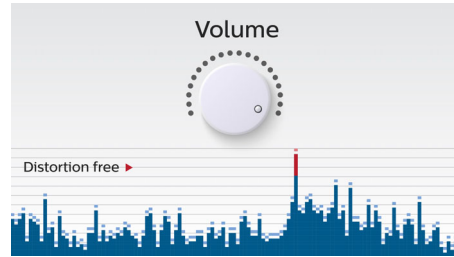

Ontworpen voor onderweg

- Ingebouwde oplaadbare batterij zodat u overal muziek kunt afspelen
- Gebruik uw eigen riem om het overal te dragen

PHILIPS

Kenmerken

NFC-technologie

Koppel Bluetooth-apparaten gemakkelijk met één druk op de knop dankzij NFC-technologie (Near Field Communications). Tik op een NFC-smartphone of -tablet op het NFC-gebied van een luidspreker om de luidspreker in te schakelen, het koppelen via Bluetooth te starten en te beginnen met het streamen van muziek.

Draadloos muziek streamen

Bluetooth is een draadloze communicatietechnologie met een kort bereik, die zowel robuust als energiezuinig is. De technologie maakt een eenvoudige draadloze verbinding mogelijk met iPod/iPhone/iPad en andere Bluetooth-apparaten, zoals smartphones, tablets of zelfs laptops. Zo luistert u eenvoudig en draadloos naar uw favoriete muziek en krijgt u prachtig geluid van video's of games via deze luidspreker.

Anti-clipping-functie

Met de anti-clipping-functie kunt u muziek luider afspelen zonder dat de hoge kwaliteit verloren gaat, zelfs wanneer de batterij bijna leeg is. De functie is compatibel met ingangssignalen van 300 mV tot 1000 mV en beschermt uw luidsprekers tegen schade door vervorming. Deze luidspreker werkt met anti-clipping via een speciale audio limiter IC. Hiermee wordt het muzieksignaal gecontroleerd wanneer het door de versterker gaat en worden pieken binnen het bereik gehouden, zodat audiovervorming door clipping wordt voorkomen zonder het volume te beïnvloeden. Hoe lichter de batterij, hoe minder muzikale pieken een luidspreker kan voortbrengen, maar dankzij de anti-clipping-functie worden pieken door een bijna lege batterij verminderd.