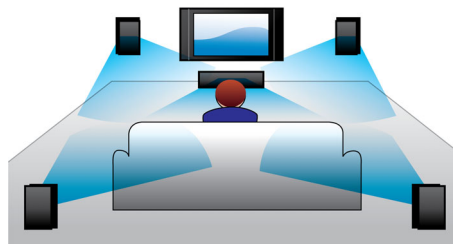

Dolby TrueHD og DTS HD

Dolby TrueHD og DTS-HD Master Audio Essential leverer den fineste lyd kvalitet fra dine Blu-ray-diske. Den gengivne lyd er stort set umulig at skelne fra studie-masteren, så du kommer til at høre det, skaberne af værket ønskede, at du skulle høre. Dolby TrueHD og DTS-HD Master Audio Essential fuldender din high definition-underholdningsoplevelse.