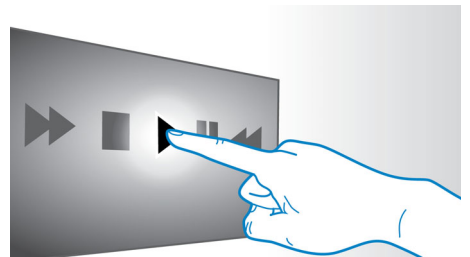

Unikke berøringsknapper

Berøringsknapper giver dig mulighed for at kontrollere lydstyrke såvel som afspilningsfunktioner ved at trykke på den berøringsfølsomme hovedenhed.

Perfekt match til TV* i Philips 5000-serien

Perfekt match til Philips-tv i 5000-serien

Slap af, og nyd en dejlig TV-aften i fantastisk LED-kvalitet på 5000-serie 2011 LED-TV. Drevet af Pixel Plus HD Engine med tydelige og levende billeder i Full HD, og suppleres med ægte lyd. Både TV og hjemmebiograf kan betjenes med bare én fjernbetjening, og kombinationen sikrer den bedste billed- og lydoplevelse med Philips Easylink via HDMI. Derudover er de begge designet med samme materialer og finish, der giver et perfekt visuelt match!