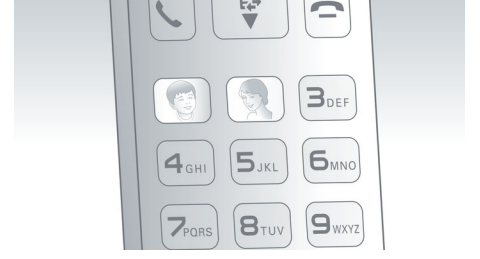

Programlanabilir kısa yol tuşları

Şimdi sevdiğinizleri aramak her zamankinden daha da kolay. Tek tuşla arama özelliği sayesinde telefon numarası aramanız gerekmez. Hızlı arama için en fazla 2 tuşu programlayabilirsiniz.