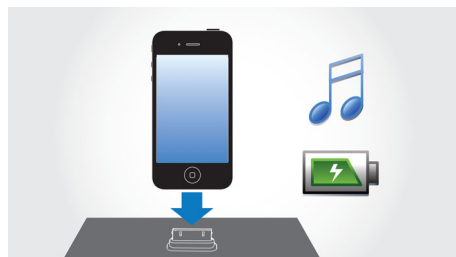

- Κομψή λεπτή σχεδίαση με δυνατότητα τοποθέτησης σε επιτραπέζια βάση ή σε τοίχο
- Κομψή σχεδίαση με πρόσθια συρόμενη, μηχανοκίνητη θύρα

PHILIPS

Χαρακτηριστικά

Έλεγχος ψηφιακού ήχου

Το Digital Sound Control σας επιτρέπει την επιλογή προρυθμίσεων- Τζαζ, Ροκ, Ποπ ή Κλασσικό - για τον καλύτερο ήχο στα διάφορα στυλ μουσικής. Κάθε λειτουργία χρησιμοποιεί τεχνολογία γραφικής ισοστάθμισης για αυτόματη ρύθμιση της ισορροπίας του ήχου και ενίσχυση των πιο σημαντικών συχνοτήτων ήχου. Προσφέρει τη δυνατότητα να αξιοποιείτε στο έπακρο τη μουσική σας, ρυθμίζοντας με ακρίβεια την ισορροπία του ήχου ανάλογα με το είδος της μουσικής που ακούτε.

Αναπαραγωγή και φόρτιση του iPhone/iPod

Απολαύστε την αγαπημένη σας μουσική MP3 ενώ φορτίζετε το iPhone/iPod! Η βάση σύνδεσης σας επιτρέπει να συνδέετε τη φορητή συσκευή απευθείας στη σύνδεση συστήματος ψυχαγωγίας ώστε να ακούτε την αγαπημένη σας μουσική με εξαιρετικό ήχο. Επίσης φορτίζει το iPhone/iPod κατά την αναπαραγωγή ώστε να μπορείτε να απολαμβάνετε τη μουσική σας και να μην χρειάζεται να ανησυχείτε μήπως αδειάσει η μπαταρία της φορητής συσκευής σας. Η σύνδεση συστήματος ψυχαγωγίας φορτίζει αυτόματα η φορητή συσκευή ενώ είναι συνδεδεμένη.