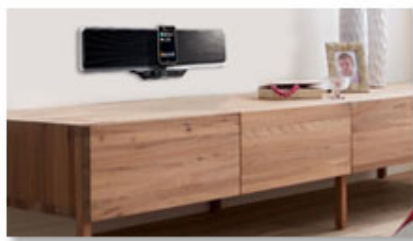

Επιτραπέζια βάση/προαιρετικό κιτ ανάρτησης σε τοίχο

Ο τέλειος συνδυασμός λεπτής και ευέλικτης σχεδίασης, το ηχοσύστημα της Philips έχει σχεδιαστεί έξυπνα ώστε να ταιριάζει με το χώρο σας. Στο κάτω μέρος του ηχοσυστήματος υπάρχει ενσωματωμένη βάση ώστε το ηχοσύστημα να τοποθετείται με σταθερότητα σε οποιοδήποτε ράφι ή ντουλάπι. Όταν το στερεώνετε στον τοίχο,

έχετε την ίδια ευελιξία όπως και εάν χρησιμοποιούσατε τη βάση.