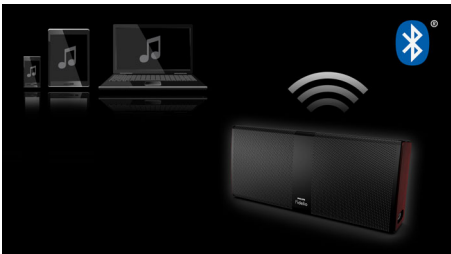

Bezdrátový přenos hudby

Rozhraní Bluetooth je bezdrátové komunikační rozhraní s krátkým dosahem, které je efektivní

a zároveň energeticky úsporné. Tato technologie umožňuje snadné bezdrátové připojení mezi iPody/iPhony/iPady a dalšími zařízeními s rozhraním Bluetooth, jako jsou chytré telefony, tablety nebo dokonce notebooky. Takže můžete snadně vychutnat svou oblíbenou hudbu, zvuk k videu nebo ke hře z reproduktoru a bezdrátově.