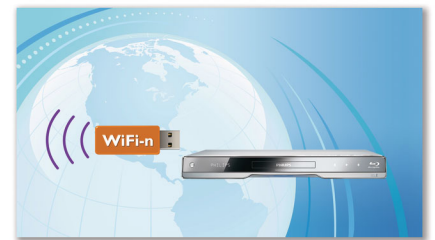

Compatibilità con WiFi-n

Compatibilità con WiFi-n* per prestazioni wireless migliori