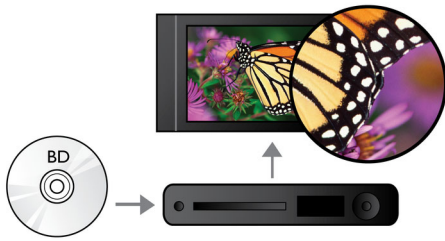

Senti di più

- Dolby TrueHD e DTS-HD MA per un audio surround HD 7.1

Partecipa di più

- Compatibilità con WiFi-n* per prestazioni wireless migliori
- USB 2.0 per riprodurre video e musica dall'unità flash USB/hard disk
- BD-Live (profilo 2.0) per contenuti aggiuntivi online su supporto Blu-ray
- Divertiti con tutti i tuoi film e la tua musica da CD e DVD
- EasyLink per controllare tutti i dispositivi HDMI CEC con un unico telecomando

PHILIPS

In evidenza

Riproduzione Blu-ray

I dischi Blu-ray possono contenere dati ad alta definizione tra cui immagini con risoluzione 1920 x 1080. Le immagini prendono vita grazie a dettagli definiti, movimenti più fluidi e chiarezza di altissima qualità. Il formato Blu-ray consente anche di trasportare audio surround non compresso in modo che l'esperienza sonora sia davvero reale. L'alta capacità dei dischi Blu-ray consente anche di integrare numerose opzioni interattive. La navigazione scorrevole durante la riproduzione e altre funzioni interessanti come i menu a comparsa conferiscono un nuovo significato all'Home Entertainment.

Dolby TrueHD e DTS-HD MA

Le opzioni DTS-HD Master Audio e Dolby TrueHD offrono 7.1 canali di audio insuperabile tramite dischi Blu-ray. L'audio che viene riprodotto è praticamente identico a quello di uno studio di registrazione, quindi puoi ascoltare l'essenza del suono così come è stato creato all'origine. Le opzioni DTS-HD Master Audio e Dolby TrueHD completano la tua esperienza di intrattenimento ad alta definizione.