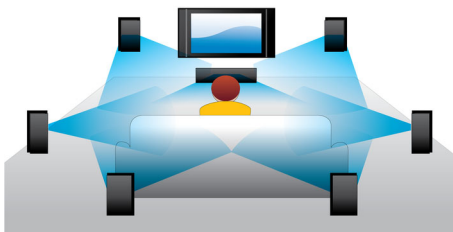

PHILIPS

In evidenza

Riproduzione Blu-ray

I dischi Blu-ray possono contenere dati ad alta definizione tra cui immagini con risoluzione 1920 x 1080. Le immagini prendono vita grazie a dettagli definiti, movimenti più fluidi e chiarezza di altissima qualità. Il formato Blu-ray consente anche di trasportare audio surround non compresso in modo che l'esperienza sonora sia davvero reale. L'alta capacità dei dischi Blu-ray consente anche di integrare numerose opzioni interattive. La navigazione scorrevole durante la riproduzione e altre funzioni interessanti come i menu a comparsa conferiscono un nuovo significato all'Home Entertainment.

Dolby TrueHD e DTS-HD MA

Le opzioni DTS-HD Master Audio e Dolby TrueHD offrono 7.1 canali di audio insuperabile tramite dischi Blu-ray. L'audio che viene riprodotto è praticamente identico a quello di uno studio di registrazione, quindi puoi ascoltare l'essenza del suono così come è stato creato all'origine. Le opzioni DTS-HD Master Audio e Dolby TrueHD completano la tua esperienza di intrattenimento ad alta definizione.