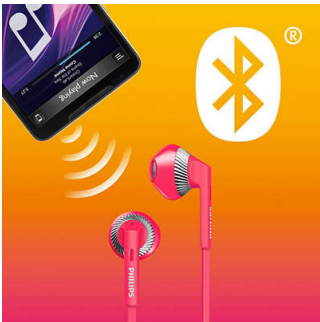

Compatible avec la version Bluetooth® 4.1

Apparez votre smartphone à votre casque via Bluetooth® pour écouter de la musique ou passez

des appels téléphoniques sans fil, en toute liberté et sans vous encombrer de câbles.

Câble plat anti-nœuds

Le câble plat anti-nœuds compact et élégant évite les nœuds en permanence.

Musique et appels sans fil

Profitez de la liberté d'écouter de la musique et de passer vos appels téléphoniques sans vous encombrer d'un câble. Changez de morceau, contrôlez le volume et répondez à vos appels grâce à une télécommande simple à utiliser.