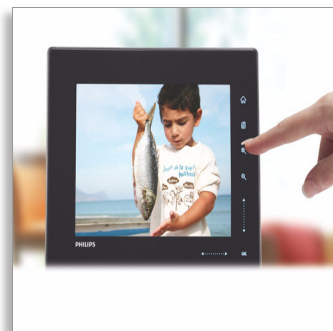

Philips  
Digitalni okvir za fot. s  
Bluetooth v.

20,3 cm / 8"

Multimedija  
Omjer okvira 4:3

SPF7008

"..a volim te još više nego onda."

PhotoFrame s Bluetooth prijenosom

Ponovo se zaljubite! Ovaj neodoljiv PhotoFrame odlikuje se privlačnim dizajnom, dodirnom kontrolom i Bluetooth prijenosom. Neizbježan suputnik koji vam omogućuje da se prisjetite svih važnih trenutaka!

**Jednostavno intuitivno rukovanje i izvanredna praktičnost**

- Automatski prikaz slajdova s USB memorije ili memorijske kartice
- Kontrole osjetljive na dodir na rubu okvira PhotoFrame
- Prijenos fotografija s mobilnog telefona preko Bluetooth veze

## Automatski prikaz slajdova

Automatski prikaz slajdova s bilo kojeg USB pogona ili memorijske kartice za sve trenutke koje ne želite potrošiti na kopiranje fotografija na PhotoFrame.

## Prijenos fotografija preko Bluetooth veze

Znamo koliko volite snimati fotografije mobilnim telefonom. Odsad možete te fotografije prenijeti na digitalni okvir Philips PhotoFrame preko Bluetooth veze, bez dodatnih hardverskih ključeva ili kabela.