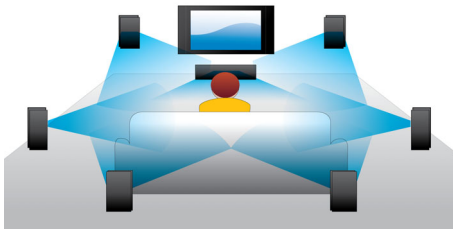

7.1 csatornás surround hangzás

Élvezze a különböző típusú médiatartalmak legnagyobb hangzásélményét. Filmnézés

közben a teljes, 7.1 surround hangzás belerepíti a cselekménybe. Zenehallgatás közben, ha nincs szükség a surround hangzásra, a rendszer automatikusan 2.1 sztereóra vált, amely a legmegfelelőbb formája a zenehallgatásnak. Természetesen választhat a Blu-ray lejátszón és/vagy DVD lejátszón rendelkezésre álló különböző előre programozott hangzási üzemmódok közül, amely a tiszta sztereótól vagy a 7 csatornás sztereótól a Dolby TrueHD és a DTS Master Audio 7.1 surround hangzásig terjed, biztosítva a legjobb HD hangélményt.