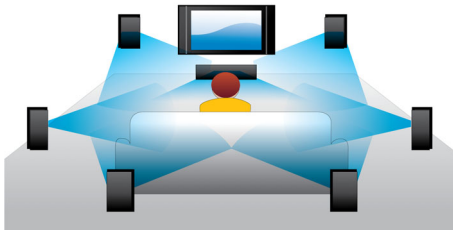

Dolby TrueHD és DTS-HD MA

A DTS-HD Master Audio és a Dolby TrueHD a legjobb 7.1 csatornás hangzást nyújtja Blu-ray lemezeiről. A hangzás gyakorlatilag megkülönböztethetetlen a felvételi stúdiókban készült mesterszalagokétól, így amit hall, az pontosan az alkotók szándéka. A DTS-HD Master Audio és a Dolby TrueHD tehát hozzájárul a nagy felbontás nyújtotta élményhez.