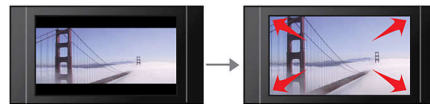

Wiedergabe aller Ihrer Filme und Musiktitel

- Wiedergabe von CD, (S)VCD, DVD, DVD+R/RW, DVD-R/RW

Lebendige Audio- & Videowiedergabe

- 12 Bit/108 MHz Videoverarbeitung für scharfe und natürliche Bilder
- Vollbildanpassung für ein optimales Fernseherlebnis
- Smart Picture bietet persönliche Bildeinstellungen

Verschiedene Quellen anschließen und genießen

- USB Media Link für Medienwiedergabe von USB Flash-Laufwerken

PHILIPS

Besonderheiten

12 Bit/108 MHz Videoverarbeitung

12 Bit Video-DAC ist ein erstklassiger Digital-Analog-Wandler, der jedes kleinste Detail des Originalbildes und der Originalqualität aufbereitet. Er hält feine Nuancen und fließende Übergänge der Farben fest – die Bilder sehen dadurch natürlicher und lebendiger aus. Im Vergleich dazu werden die begrenzten Möglichkeiten des üblichen 10 Bit DAC besonders bei größeren Projektionen und Großbildschirmen deutlich.

Vollbildanpassung

Die Vollbildanpassung sorgt dafür, dass das Bild auf dem gesamten Bildschirm angezeigt wird, unabhängig von Programm oder Fernseher. Die störenden schwarzen Balken am oberen und unteren Bildrand werden beseitigt, ohne dass Sie mühsam Einstellungen per Hand vornehmen müssen. Drücken Sie einfach die Vollbildanpassungstaste, wählen Sie das Format aus, und genießen Sie Filme in Vollbild.