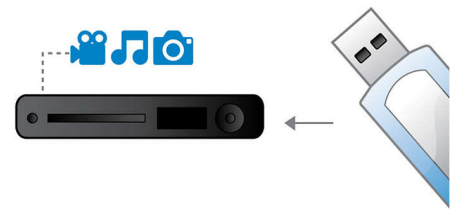

Verschiedene Quellen anschließen und genießen

- USB Media Link für Medienwiedergabe von USB Flash-Laufwerken

PHILIPS

Besonderheiten

12 Bit/108 MHz Videoverarbeitung

12 Bit Video-DAC ist ein erstklassiger Digital-Analog-Wandler, der jedes kleinste Detail des Originalbildes und der Originalqualität aufbereitet. Er hält feine Nuancen und fließende Übergänge der Farben fest – die Bilder sehen dadurch natürlicher und lebendiger aus. Im Vergleich dazu werden die begrenzten Möglichkeiten des üblichen 10 Bit DAC besonders bei größeren Projektionen und Großbildschirmen deutlich.

Alle Formate

Geben Sie praktisch alle Discs wieder, ob CDs, (S)VCDs, DVDs, DVD+R, DVD-R, DVD+RW

oder DVD-RW. Erleben Sie die unschlagbare Flexibilität und den Komfort der Wiedergabe aller Ihrer Discmedien auf nur einem Gerät.

Vollbildanpassung

Die Vollbildanpassung sorgt dafür, dass das Bild auf dem gesamten Bildschirm angezeigt wird, unabhängig von Programm oder Fernseher. Die störenden schwarzen Balken am oberen und unteren Bildrand werden beseitigt, ohne dass Sie mühsam Einstellungen per Hand vornehmen müssen. Drücken Sie einfach die Vollbildanpassungstaste, wählen Sie das Format aus, und genießen Sie Filme in Vollbild.

USB Media Link

Der universelle serielle Bus, kurz USB genannt, ist ein Standardprotokoll für den problemlosen Anschluss von PCs, Peripheriegeräten und Unterhaltungselektronik. Mit USB Media Link können Sie Ihr USB-Gerät anschließen, den Film, den Musiktitel oder das Foto auswählen und die Wiedergabe starten.