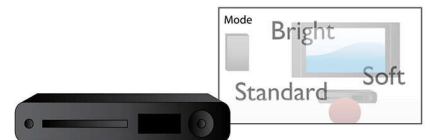

Vollbildanpassung

Die Vollbildanpassung sorgt dafür, dass das Bild auf dem gesamten Bildschirm angezeigt wird, unabhängig von Programm oder Fernseher. Die störenden schwarzen Balken am oberen und unteren Bildrand werden beseitigt, ohne dass Sie mühsam Einstellungen per Hand vornehmen müssen. Drücken Sie einfach die Vollbildanpassungstaste, wählen Sie das Format aus, und genießen Sie Filme in Vollbild.

USB Media Link

Der universelle serielle Bus, kurz USB genannt, ist ein Standardprotokoll für den problemlosen Anschluss von PCs, Peripheriegeräten und Unterhaltungselektronik. Mit USB Media Link können Sie Ihr USB-Gerät anschließen, den Film, den Musiktitel oder das Foto auswählen und die Wiedergabe starten.

Smart Picture

Smart Picture bietet optimale Einstellungen für Farbe, Helligkeit, Sättigung, Kontrast, Schärfe und mehr, damit Sie jederzeit das bestmögliche Fernseherlebnis genießen können.

Daten

Ton

- Übersprechen (1 kHz): >100 dB
- D/A-Konverter: 24 Bit, 192 kHz
- Frequenzgang: 30–20.000 Hz
- Soundsystem: Dolby Digital
- Verzerrung und Rauschen (1 kHz): <= -65 dB
- Dynamikumfang (1 kHz): > 90 dB
- Signal/Rausch-Verhältnis: >= 90 dB