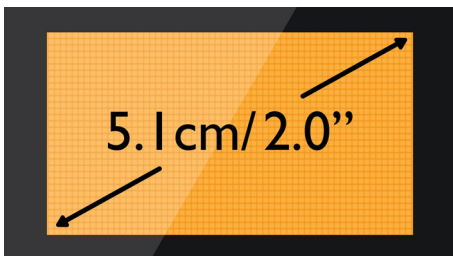

5,1 cm:n (2,0") matriisinäyttö

Suuri 5,1 cm:n (2,0") matriisinäyttö

Kaiunvaimennus

Ei enää ärsyttävää kaikua puhelun aikana. Kaiunvaimennus pitää yhteyden aina selkeänä ja häiriöttömänä.